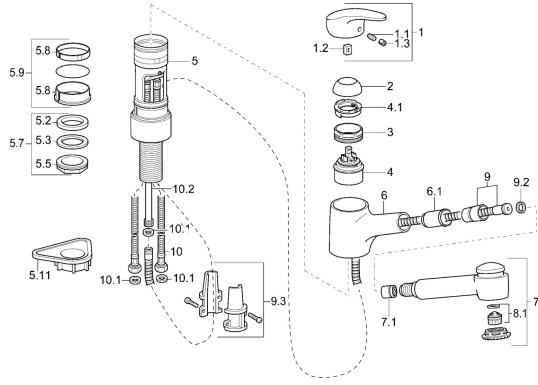

EAN: 7612158361990
static.hansa.com/01382273

Reserveonderdelen

SP01382273

	Naam	Code
1	Hendel, L=87 mm	59914195
1.1	Schroef, M5x8, SW2.5	59904755
1.2	Joint klassiek uitloop	59904778
1.3	Sierdop Grijs	59912112
2	Kap Chroom	59912647
3	Schroefoog, M50x1, SW45	59904775
4	Binnenwerk, 4.8 eco	59904601
4.1	Hot water limiter	59904759
5.7	Bevestigingsset, M33x1.5	59912717
5.9	Dichting	59912646
5.11	Verstevigingsplaat	59910008
6	Uitloop Chroom Stopgezet	59912721
6.1	Doorvoernippel	59912724
7	Uittrekbare bek Chroom	59912722
8.1	Mousseur, M22/M24 B	59905901
9	Slangen, L=1400	59912720
9.2	Afdichtring, d 21x12x2	59912304
9.3	Retainer	59906600
10	Flexibele aansluitingen, L=600, G3/8-M10x1	59912719
10.1	Dichting, 9.5x14.4x2	59912551
10.2	Koppelingsbuisdeel, M10x1, M14x1, L=230	59912718
N.I.	Filter sproeier voor handsproeier	59913878