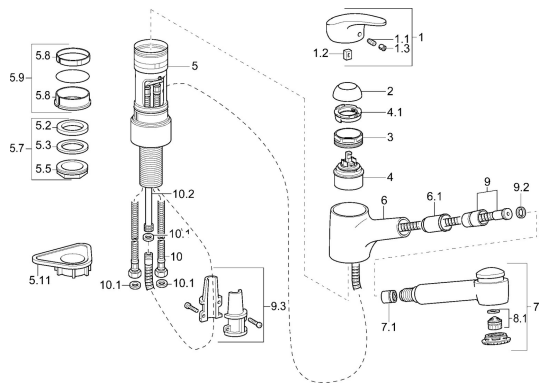

EAN: 7612158361990

[static.hansa.com/01382273](http://static.hansa.com/01382273)
**Parti di ricambio**

**SP01382273**

	Nome	Codice
1	Leva, L=87 mm	59914195
1.1	Screw, M5x8, SW2.5	59904755
1.2	Adattatore	59904778
1.3	Tappo Grigio	59912112
2	Cappuccio Cromo	59912647
3	Vite eye, M50x1, SW45	59904775
4	Cartuccia, 4.8 eco	59904601
4.1	Hot water limiter	59904759
5.7	Set di fissaggio, M33x1.5	59912717
5.9	Kit di guarnizione	59912646
5.11	Base per fissaggio	59910008
6	Bocca Cromo <b>Fuori produzione</b>	59912721
6.1	Supporto per doccetta	59912724
7	Bocca estraibile Cromo	59912722
8.1	Aeratore, M22/M24 B	59905901
9	Tubo flessibile, L=1400	59912720
9.2	L'anello di tenuta, d 21x12x2	59912304
9.3	Retainer	59906600
10	Cannette flessibili, L=600, G3/8-M10x1	59912719
10.1	Giunto, 9.5x14.4x2	59912551
10.2	Tubo di accoppiamento, M10x1, M14x1, L=230	59912718
N.I.		59913878