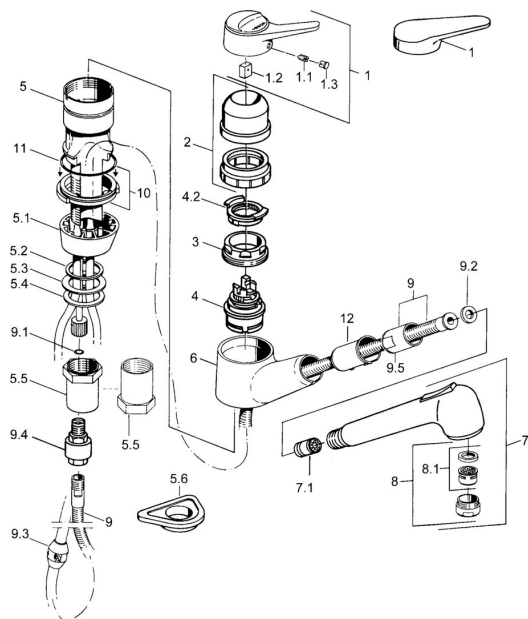

## Náhradné diely

### SP01382132

	Názov	Kód
1	Ovládacia rukoväť Biela <b>Ukončené</b>	5990188282
1	Ovládacia rukoväť, (-2004) Chróm	59901882
1.1	Skrutka, M5x8, SW2.5	59904755
1.2	Klzné puzdro	59904778
1.3	Plug, hot/cold	59906705
2	Krytka Chróm <b>Ukončené</b>	59910744
2	Krytka Biela <b>Ukončené</b>	59910746
2	Krytka Moka <b>Ukončené</b>	59910745
3	Upevňovacia skrutka, M50x1, SW45	59904890
4	Kartuš, 4,8 eco	59904601
4.2	Hot water limiter	59904759
5.1	Support ring Chróm <b>Ukončené</b>	59905570
5.2	Tesnenie, 41.5x33.3x2	59902295
5.3	Tesnenie, 48x33.5x2	59902283
5.4	Trecí krúžok	59904893
5.5	Skrutka, R1 <b>Ukončené</b>	59904894
5.6	Podložka	59910008
6	Hand shower arm Chróm <b>Ukončené</b>	59905172
7	Výsuvná časť výtokového ramena drezových batérii Chróm	59912722
7	Výsuvná časť výtokového ramena drezových batérii Biela <b>Ukončené</b>	59905718
7	Ručná sprcha Čierna <b>Ukončené</b>	59906284
7	Ručná sprcha Chróm <b>Ukončené</b>	59910209
7.1	Spätný ventil	59905714
8	Aerator, M24x1 STD HC B Chróm	59905830
8.1	Aerator, M22/M24 B	59905901
9	Pripájacie hadičky, L=1500, G1/2-M14x1 Chróm	59905067
9.1	O-krúžok, d 7.65x1.78	59902337
9.2	Tesnenie, 18.5/12x2 <b>Ukončené</b>	59905070
9.3	Counterbalance	59905891
9.4	Vsuvka <b>Ukončené</b>	59910801
10	Tesniaci krúžok <b>Ukončené</b>	59906350
11	O-krúžok, 47.29x2.62 <b>Ukončené</b>	59906351
N.I.	Vsuvka	59912074