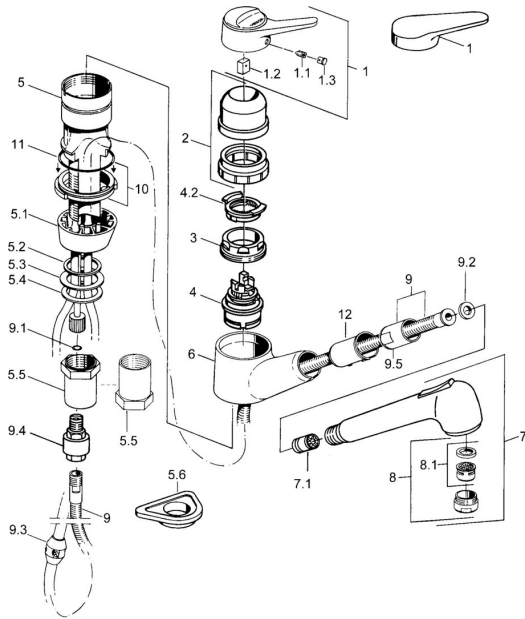

EAN: 4015474640832
static.hansa.com/0138218287

Reserveonderdelen

SP01382132

	Naam	Code
1	Hendel Wit Stopgezet	5990188282
1	Hendel, (-2004) Chrom	59901882
1.1	Schroef, M5x8, SW2.5	59904755
1.2	Joint klassiek uitloop	59904778
1.3	Plug, hot/cold	59906705
2	Kap Chrom Stopgezet	59910744
2	Kap Wit Stopgezet	59910746
2	Kap Mokka Stopgezet	59910745
3	Bevestigingsschroeven, M50x1, SW45	59904890
4	Binnenwerk, 4,8 eco	59904601
4.2	Hot water limiter	59904759
5.1	Support ring Chrom Stopgezet	59905570
5.2	Dichting, 41.5x33.3x2	59902295
5.3	Dichting, 48x33.5x2	59902283
5.4	Glijring wit	59904893
5.5	Schroef, R1 Stopgezet	59904894
5.6	Verstevigingsplaat	59910008
6	Hand shower arm Chrom Stopgezet	59905172
7	Uittrekbare bek Chrom	59912722
7	Uittrekbare bek Wit Stopgezet	59905718
7	Handdouche Zwart Stopgezet	59906284
7	Handdouche Chrom Stopgezet	59910209
7.1	Terugslagklep	59905714
8	Mousseur, M24x1 STD HC B Chrom	59905830
8.1	Mousseur, M22/M24 B	59905901
9	Slangen, L=1500, G1/2-M14x1 Chrom	59905067
9.1	O-ring, d 7.65x1.78	59902337
9.2	Dichting, 18.5/12x2 Stopgezet	59905070
9.3	Counterbalance	59905891
9.4	Nippel Stopgezet	59910801
10	Borgring Stopgezet	59906350
11	O-ring, 47.29x2.62 Stopgezet	59906351
N.I.	Nippel	59912074