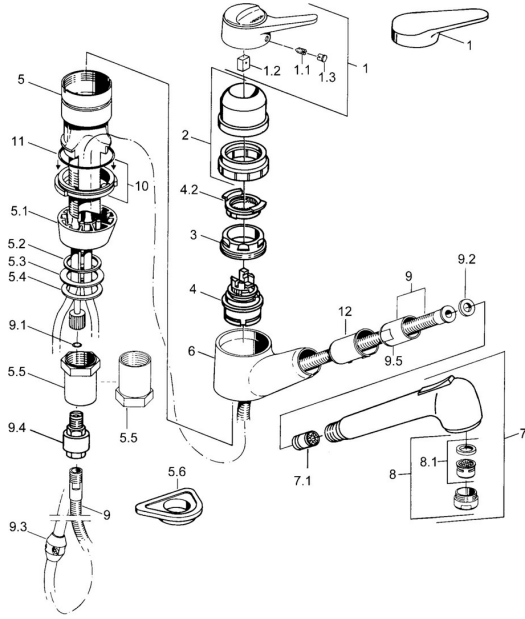

## Parti di ricambio

### SP01382132

	Nome	Codice
1	Leva Bianco <b>Fuori produzione</b>	5990188282
1	Leva, (-2004) Cromo	59901882
1.1	Screw, M5x8, SW2.5	59904755
1.2	Adattatore	59904778
1.3	Tappo, hot/cold	59906705
2	Cappuccio Cromo <b>Fuori produzione</b>	59910744
2	Cappuccio Bianco <b>Fuori produzione</b>	59910746
2	Cappuccio Moka <b>Fuori produzione</b>	59910745
3	Viti di fissaggio, M50x1, SW45	59904890
4	Cartuccia, 4.8 eco	59904601
4.2	Hot water limiter	59904759
5.1	Support ring Cromo <b>Fuori produzione</b>	59905570
5.2	Giunto, 41.5x33.3x2	59902295
5.3	Giunto, 48x33.5x2	59902283
5.4	Anello glassato	59904893
5.5	Screw, R1 <b>Fuori produzione</b>	59904894
5.6	Base per fissaggio	59910008
6	Hand shower arm Cromo <b>Fuori produzione</b>	59905172
7	Bocca estraibile Cromo	59912722
7	Bocca estraibile Bianco <b>Fuori produzione</b>	59905718
7	Doccetta Nero <b>Fuori produzione</b>	59906284
7	Doccetta Cromo <b>Fuori produzione</b>	59910209
7.1	Valvola antiriflusso	59905714
8	Aeratore, M24x1 STD HC B Cromo	59905830
8.1	Aeratore, M22/M24 B	59905901
9	Tubo flessibile, L=1500, G1/2-M14x1 Cromo	59905067
9.1	O-ring, d 7.65x1.78	59902337
9.2	Giunto, 18.5/12x2 <b>Fuori produzione</b>	59905070
9.3	Counterbalance	59905891
9.4	Niplo <b>Fuori produzione</b>	59910801
10	Anello di tenuta <b>Fuori produzione</b>	59906350
11	O-ring, 47.29x2.62 <b>Fuori produzione</b>	59906351
N.I.	Niplo	59912074