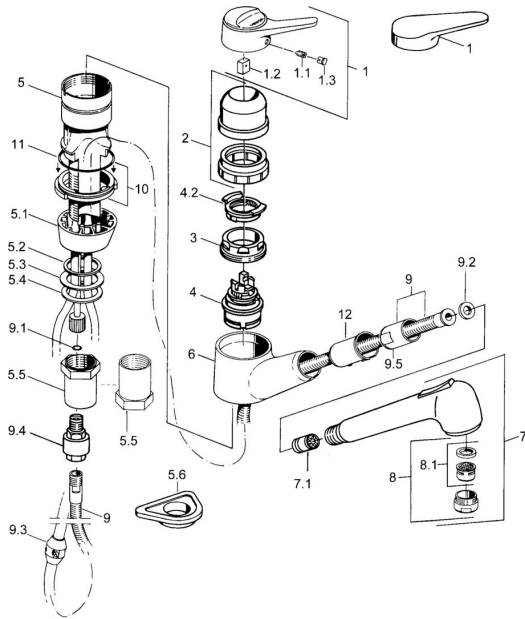

EAN: 4015474640832
static.hansa.com/0138218287

Pièces de rechange

SP01382132

	Nom	Code
1	Levier Blanc Arrêté	5990188282
1	Levier, (-2004) Chrome	59901882
1.1	Vis, M5x8, SW2.5	59904755
1.2	Kit de joints pour bec	59904778
1.3	Bouchon cache trou, hot/cold	59906705
2	Chape Chrome Arrêté	59910744
2	Chape Blanc Arrêté	59910746
2	Chape Mocca Arrêté	59910745
3	Vis, M50x1, SW45	59904890
4	Cartouche, 4.8 eco	59904601
4.2	Hot water limiter	59904759
5.1	Support ring Chrome Arrêté	59905570
5.2	Joint, 41.5x33.3x2	59902295
5.3	Joint, 48x33.5x2	59902283
5.4	Bague glissante	59904893
5.5	Vis, R1 Arrêté	59904894
5.6	Plaque de fixation	59910008
6	Hand shower arm Chrome Arrêté	59905172
7	Bec extractible Chrome	59912722
7	Bec extractible Blanc Arrêté	59905718
7	Douchette Noir Arrêté	59906284
7	Douchette Chrome Arrêté	59910209
7.1	Clapet anti-retour	59905714
8	Aérateur, M24x1 STD HC B Chrome	59905830
8.1	Aérateur, M22/M24 B	59905901
9	Tuyau, L=1500, G1/2-M14x1 Chrome	59905067
9.1	Joint, d 7.65x1.78	59902337
9.2	Joint, 18.5/12x2 Arrêté	59905070
9.3	Counterbalance	59905891
9.4	Nipple Arrêté	59910801
10	Joint Arrêté	59906350
11	Joint, 47.29x2.62 Arrêté	59906351
N.I.	Nipple	59912074