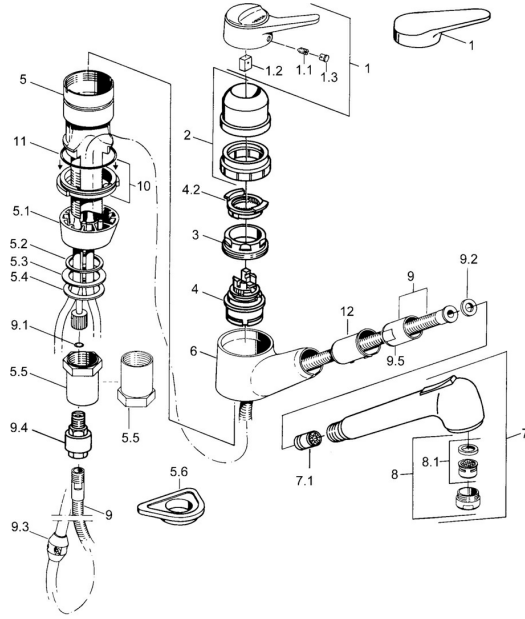

EAN: 4015474640832
static.hansa.com/0138218287

Ersatzteile

SP01382132

	Name	Art.-Nr.
1	Hebel Weiss Ausgelaufen	5990188282
1	Hebel, (-2004) Chrom	59901882
1.1	Schraube, M5x8, SW2.5	59904755
1.2	Kunststoffadapter	59904778
1.3	Blindstopfen, hot/cold	59906705
2	Abdeckkappe Chrom Ausgelaufen	59910744
2	Abdeckkappe Weiss Ausgelaufen	59910746
2	Abdeckkappe Mocca Ausgelaufen	59910745
3	Befestigungsschraube, M50x1, SW45	59904890
4	Kartusche, 4.8 eco	59904601
4.2	Warmwasser Begrenzer	59904759
5.1	Stützring Chrom Ausgelaufen	59905570
5.2	Dichtung, 41.5x33.3x2	59902295
5.3	Dichtung, 48x33.5x2	59902283
5.4	Gleitring	59904893
5.5	Schraube, R1 Ausgelaufen	59904894
5.6	PVC-Befestigungsplatte	59910008
6	Handbrause Arm Chrom Ausgelaufen	59905172
7	Ausziehbarer Auslauf Chrom	59912722
7	Ausziehbarer Auslauf Weiss Ausgelaufen	59905718
7	Handbrause Schwarz Ausgelaufen	59906284
7	Handbrause Chrom Ausgelaufen	59910209
7.1	Rückschlagventil	59905714
8	Luftsprudler, M24x1 STD HC B Chrom	59905830
8.1	Luftsprudler, M22/M24 B	59905901
9	Schlauch, L=1500, G1/2-M14x1 Chrom	59905067
9.1	O-Ring, d 7.65x1.78	59902337
9.2	Dichtung, 18.5/12x2 Ausgelaufen	59905070
9.3	Gegengewicht	59905891
9.4	Nippel Ausgelaufen	59910801
10	Dichtung Ausgelaufen	59906350
11	O-Ring, 47.29x2.62 Ausgelaufen	59906351
N.I.	Nippel	59912074