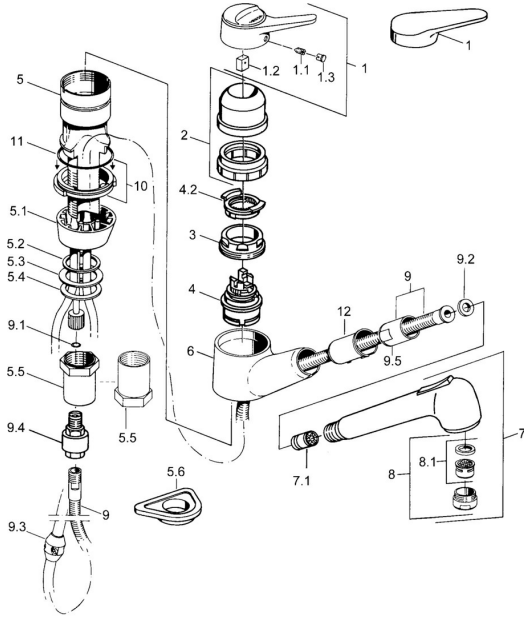

EAN: 4015474640825
static.hansa.com/0138218282

Reserveonderdelen

SP01382132

	Naam	Code
1	Hendel Wit Stopgezet	5990188282
1	Hendel, (-2004) Chrom	59901882
1.1	Schroef, M5x8, SW2.5	59904755
1.2	Joint klassiek uitloop	59904778
1.3	Plug, hot/cold	59906705
2	Kap Chrom Stopgezet	59910744
2	Kap Wit Stopgezet	59910746
2	Kap Mokka Stopgezet	59910745
3	Bevestigingsschroeven, M50x1, SW45	59904890
4	Binnenwerk, 4,8 eco	59904601
4.2	Hot water limiter	59904759
5.1	Support ring Chrom Stopgezet	59905570
5.2	Dichting, 41.5x33.3x2	59902295
5.3	Dichting, 48x33.5x2	59902283
5.4	Glijring wit	59904893
5.5	Schroef, R1 Stopgezet	59904894
5.6	Verstevigingsplaat	59910008
6	Hand shower arm Chrom Stopgezet	59905172
7	Uittrekbare bek Chrom	59912722
7	Uittrekbare bek Wit Stopgezet	59905718
7	Handdouche Zwart Stopgezet	59906284
7	Handdouche Chrom Stopgezet	59910209
7.1	Terugslagklep	59905714
8	Mousseur, M24x1 STD HC B Chrom	59905830
8.1	Mousseur, M22/M24 B	59905901
9	Slangen, L=1500, G1/2-M14x1 Chrom	59905067
9.1	O-ring, d 7.65x1.78	59902337
9.2	Dichting, 18.5/12x2 Stopgezet	59905070
9.3	Counterbalance	59905891
9.4	Nippel Stopgezet	59910801
10	Borring Stopgezet	59906350
11	O-ring, 47.29x2.62 Stopgezet	59906351
N.I.	Nippel	59912074