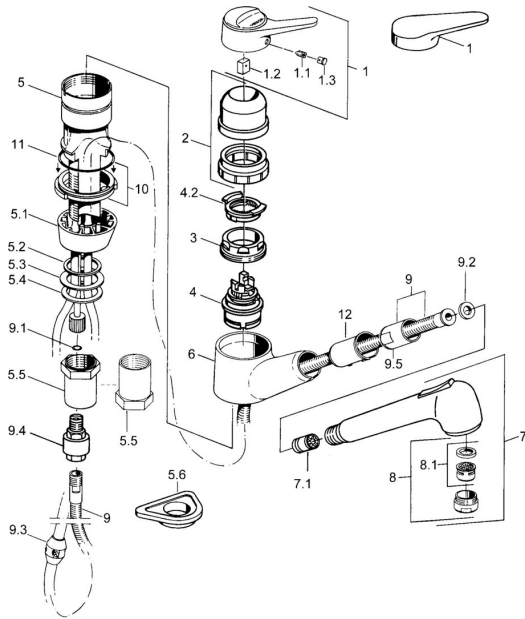

Ersatzteile
SP01382132

| | Name | Art.-Nr. |
|------|---|-----------------|
| 1 | Hebel Weiss Ausgelaufen | 5990188282 |
| 1 | Hebel, (-2004) Chrom | 59901882 |
| 1.1 | Schraube, M5x8, SW2.5 | 59904755 |
| 1.2 | Kunststoffadapter | 59904778 |
| 1.3 | Blindstopfen, hot/cold | 59906705 |
| 2 | Abdeckkappe Chrom Ausgelaufen | 59910744 |
| 2 | Abdeckkappe Weiss Ausgelaufen | 59910746 |
| 2 | Abdeckkappe Mocca Ausgelaufen | 59910745 |
| 3 | Befestigungsschraube, M50x1, SW45 | 59904890 |
| 4 | Kartusche, 4,8 eco | 59904601 |
| 4.2 | Warmwasser Begrenzer | 59904759 |
| 5.1 | Stützring Chrom Ausgelaufen | 59905570 |
| 5.2 | Dichtung, 41.5x33.3x2 | 59902295 |
| 5.3 | Dichtung, 48x33.5x2 | 59902283 |
| 5.4 | Gleitring | 59904893 |
| 5.5 | Schraube, R1 Ausgelaufen | 59904894 |
| 5.6 | PVC-Befestigungsplatte | 59910008 |
| 6 | Handbrause Arm Chrom Ausgelaufen | 59905172 |
| 7 | Ausziehbarer Auslauf Chrom | 59912722 |
| 7 | Ausziehbarer Auslauf Weiss Ausgelaufen | 59905718 |
| 7 | Handbrause Schwarz Ausgelaufen | 59906284 |
| 7 | Handbrause Chrom Ausgelaufen | 59910209 |
| 7.1 | Rückschlagventil | 59905714 |
| 8 | Luftsprudler, M24x1 STD HC B Chrom | 59905830 |
| 8.1 | Luftsprudler, M22/M24 B | 59905901 |
| 9 | Schlauch, L=1500, G1/2-M14x1 Chrom | 59905067 |
| 9.1 | O-Ring, d 7.65x1.78 | 59902337 |
| 9.2 | Dichtung, 18.5/12x2 Ausgelaufen | 59905070 |
| 9.3 | Gegengewicht | 59905891 |
| 9.4 | Nippel Ausgelaufen | 59910801 |
| 10 | Dichtung Ausgelaufen | 59906350 |
| 11 | O-Ring, 47.29x2.62 Ausgelaufen | 59906351 |
| N.I. | Nippel | 59912074 |