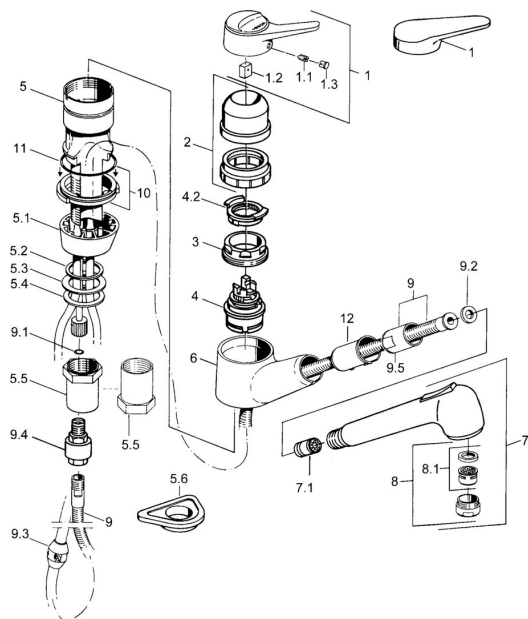

EAN: 4015474641853
static.hansa.com/01382182

Náhradné diely

SP01382132

	Názov	Kód
1	Ovládacia rukoväť Biela Ukončené	5990188282
1	Ovládacia rukoväť, (-2004) Chróm	59901882
1.1	Skrutka, M5x8, SW2.5	59904755
1.2	Klzné puzdro	59904778
1.3	Plug, hot/cold	59906705
2	Krytka Chróm Ukončené	59910744
2	Krytka Biela Ukončené	59910746
2	Krytka Moka Ukončené	59910745
3	Upevňovacia skrutka, M50x1, SW45	59904890
4	Kartuš, 4,8 eco	59904601
4.2	Hot water limiter	59904759
5.1	Support ring Chróm Ukončené	59905570
5.2	Tesnenie, 41.5x33.3x2	59902295
5.3	Tesnenie, 48x33.5x2	59902283
5.4	Trecí krúžok	59904893
5.5	Skrutka, R1 Ukončené	59904894
5.6	Podložka	59910008
6	Hand shower arm Chróm Ukončené	59905172
7	Výsuvná časť výtokového ramena drezových batérii Chróm	59912722
7	Výsuvná časť výtokového ramena drezových batérii Biela Ukončené	59905718
7	Ručná sprcha Čierna Ukončené	59906284
7	Ručná sprcha Chróm Ukončené	59910209
7.1	Spätný ventil	59905714
8	Aerator, M24x1 STD HC B Chróm	59905830
8.1	Aerator, M22/M24 B	59905901
9	Pripájacie hadičky, L=1500, G1/2-M14x1 Chróm	59905067
9.1	O-krúžok, d 7.65x1.78	59902337
9.2	Tesnenie, 18.5/12x2 Ukončené	59905070
9.3	Counterbalance	59905891
9.4	Vsuvka Ukončené	59910801
10	Tesniaci krúžok Ukončené	59906350
11	O-krúžok, 47.29x2.62 Ukončené	59906351
N.I.	Vsuvka	59912074