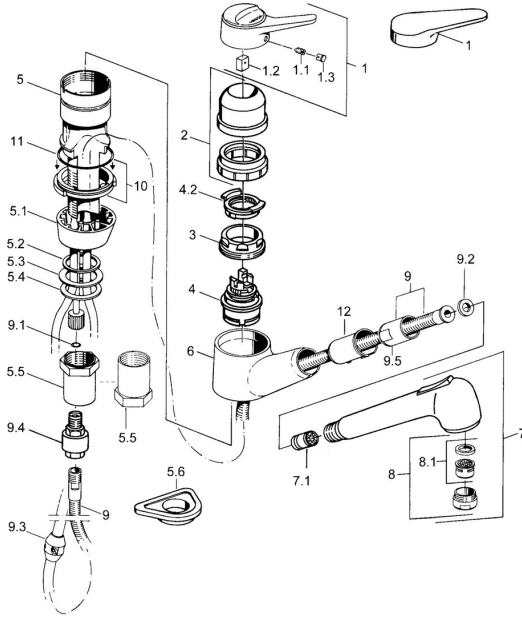

EAN: 4015474641853
static.hansa.com/01382182

Reserveonderdelen

SP01382132

	Naam	Code
1	Hendel Wit Stopgezet	5990188282
1	Hendel, (-2004) Chrom	59901882
1.1	Schroef, M5x8, SW2.5	59904755
1.2	Joint klassiek uitloop	59904778
1.3	Plug, hot/cold	59906705
2	Kap Chrom Stopgezet	59910744
2	Kap Wit Stopgezet	59910746
2	Kap Mokka Stopgezet	59910745
3	Bevestigingsschroeven, M50x1, SW45	59904890
4	Binnenwerk, 4,8 eco	59904601
4.2	Hot water limiter	59904759
5.1	Support ring Chrom Stopgezet	59905570
5.2	Dichting, 41.5x33.3x2	59902295
5.3	Dichting, 48x33.5x2	59902283
5.4	Glijring wit	59904893
5.5	Schroef, R1 Stopgezet	59904894
5.6	Verstevigingsplaat	59910008
6	Hand shower arm Chrom Stopgezet	59905172
7	Uittrekbare bek Chrom	59912722
7	Uittrekbare bek Wit Stopgezet	59905718
7	Handdouche Zwart Stopgezet	59906284
7	Handdouche Chrom Stopgezet	59910209
7.1	Terugslagklep	59905714
8	Mousseur, M24x1 STD HC B Chrom	59905830
8.1	Mousseur, M22/M24 B	59905901
9	Slangen, L=1500, G1/2-M14x1 Chrom	59905067
9.1	O-ring, d 7.65x1.78	59902337
9.2	Dichting, 18.5/12x2 Stopgezet	59905070
9.3	Counterbalance	59905891
9.4	Nippel Stopgezet	59910801
10	Borgring Stopgezet	59906350
11	O-ring, 47.29x2.62 Stopgezet	59906351
N.I.	Nippel	59912074