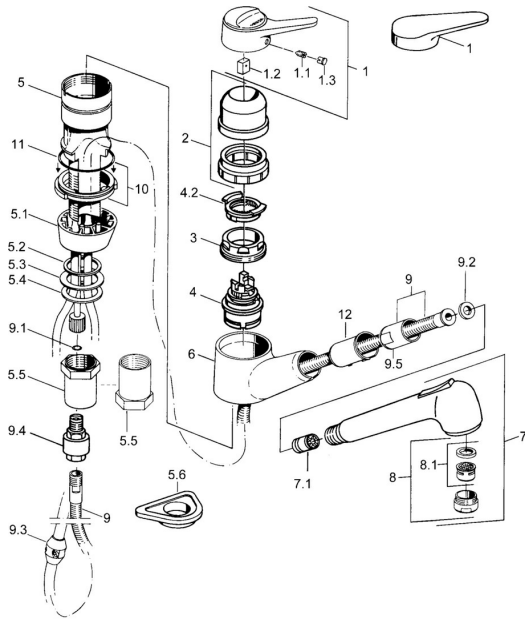

## Parti di ricambio

### SP01382132

	Nome	Codice
1	Leva Bianco <b>Fuori produzione</b>	5990188282
1	Leva, (-2004) Cromo	59901882
1.1	Screw, M5x8, SW2.5	59904755
1.2	Adattatore	59904778
1.3	Tappo, hot/cold	59906705
2	Cappuccio Cromo <b>Fuori produzione</b>	59910744
2	Cappuccio Bianco <b>Fuori produzione</b>	59910746
2	Cappuccio Moka <b>Fuori produzione</b>	59910745
3	Viti di fissaggio, M50x1, SW45	59904890
4	Cartuccia, 4.8 eco	59904601
4.2	Hot water limiter	59904759
5.1	Support ring Cromo <b>Fuori produzione</b>	59905570
5.2	Giunto, 41.5x33.3x2	59902295
5.3	Giunto, 48x33.5x2	59902283
5.4	Anello glassato	59904893
5.5	Screw, R1 <b>Fuori produzione</b>	59904894
5.6	Base per fissaggio	59910008
6	Hand shower arm Cromo <b>Fuori produzione</b>	59905172
7	Bocca estraibile Cromo	59912722
7	Bocca estraibile Bianco <b>Fuori produzione</b>	59905718
7	Doccetta Nero <b>Fuori produzione</b>	59906284
7	Doccetta Cromo <b>Fuori produzione</b>	59910209
7.1	Valvola antiriflusso	59905714
8	Aeratore, M24x1 STD HC B Cromo	59905830
8.1	Aeratore, M22/M24 B	59905901
9	Tubo flessibile, L=1500, G1/2-M14x1 Cromo	59905067
9.1	O-ring, d 7.65x1.78	59902337
9.2	Giunto, 18.5/12x2 <b>Fuori produzione</b>	59905070
9.3	Counterbalance	59905891
9.4	Niplo <b>Fuori produzione</b>	59910801
10	Anello di tenuta <b>Fuori produzione</b>	59906350
11	O-ring, 47.29x2.62 <b>Fuori produzione</b>	59906351
N.I.	Niplo	59912074