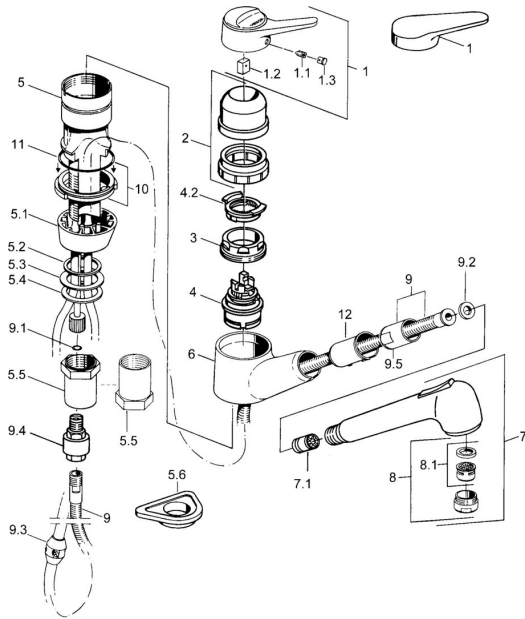

Ersatzteile
SP01382132

	Name	Art.-Nr.
1	Hebel Weiss Ausgelaufen	5990188282
1	Hebel, (-2004) Chrom	59901882
1.1	Schraube, M5x8, SW2.5	59904755
1.2	Kunststoffadapter	59904778
1.3	Blindstopfen, hot/cold	59906705
2	Abdeckkappe Chrom Ausgelaufen	59910744
2	Abdeckkappe Weiss Ausgelaufen	59910746
2	Abdeckkappe Mocca Ausgelaufen	59910745
3	Befestigungsschraube, M50x1, SW45	59904890
4	Kartusche, 4,8 eco	59904601
4.2	Warmwasser Begrenzer	59904759
5.1	Stützring Chrom Ausgelaufen	59905570
5.2	Dichtung, 41.5x33.3x2	59902295
5.3	Dichtung, 48x33.5x2	59902283
5.4	Gleitring	59904893
5.5	Schraube, R1 Ausgelaufen	59904894
5.6	PVC-Befestigungsplatte	59910008
6	Handbrause Arm Chrom Ausgelaufen	59905172
7	Ausziehbarer Auslauf Chrom	59912722
7	Ausziehbarer Auslauf Weiss Ausgelaufen	59905718
7	Handbrause Schwarz Ausgelaufen	59906284
7	Handbrause Chrom Ausgelaufen	59910209
7.1	Rückschlagventil	59905714
8	Luftsprudler, M24x1 STD HC B Chrom	59905830
8.1	Luftsprudler, M22/M24 B	59905901
9	Schlauch, L=1500, G1/2-M14x1 Chrom	59905067
9.1	O-Ring, d 7.65x1.78	59902337
9.2	Dichtung, 18.5/12x2 Ausgelaufen	59905070
9.3	Gegengewicht	59905891
9.4	Nippel Ausgelaufen	59910801
10	Dichtung Ausgelaufen	59906350
11	O-Ring, 47.29x2.62 Ausgelaufen	59906351
N.I.	Nippel	59912074