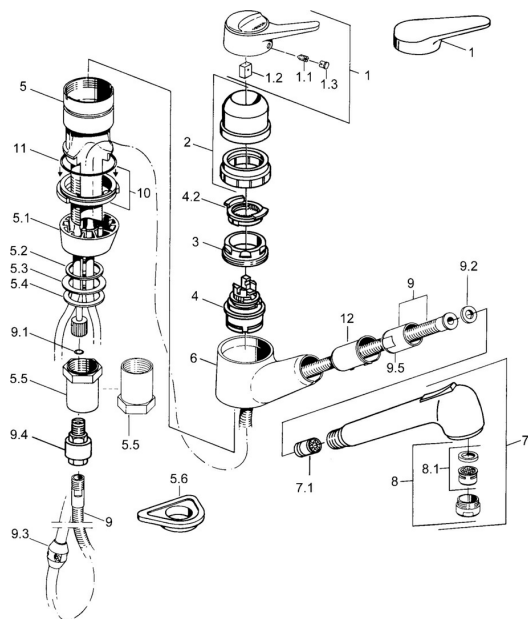

EAN: 4015474641754
static.hansa.com/01382162

Náhradné diely

SP01382132

	Názov	Kód
1	Ovládacia rukoväť Biela Ukončené	5990188282
1	Ovládacia rukoväť, (-2004) Chróm	59901882
1.1	Skrutka, M5x8, SW2.5	59904755
1.2	Klzné puzdro	59904778
1.3	Plug, hot/cold	59906705
2	Krytka Chróm Ukončené	59910744
2	Krytka Biela Ukončené	59910746
2	Krytka Moka Ukončené	59910745
3	Upevňovacia skrutka, M50x1, SW45	59904890
4	Kartuš, 4,8 eco	59904601
4.2	Hot water limiter	59904759
5.1	Support ring Chróm Ukončené	59905570
5.2	Tesnenie, 41.5x33.3x2	59902295
5.3	Tesnenie, 48x33.5x2	59902283
5.4	Trecí krúžok	59904893
5.5	Skrutka, R1 Ukončené	59904894
5.6	Podložka	59910008
6	Hand shower arm Chróm Ukončené	59905172
7	Výsuvná časť výtokového ramena drezových batérii Chróm	59912722
7	Výsuvná časť výtokového ramena drezových batérii Biela Ukončené	59905718
7	Ručná sprcha Čierna Ukončené	59906284
7	Ručná sprcha Chróm Ukončené	59910209
7.1	Spätný ventil	59905714
8	Aerator, M24x1 STD HC B Chróm	59905830
8.1	Aerator, M22/M24 B	59905901
9	Pripájacie hadičky, L=1500, G1/2-M14x1 Chróm	59905067
9.1	O-krúžok, d 7.65x1.78	59902337
9.2	Tesnenie, 18.5/12x2 Ukončené	59905070
9.3	Counterbalance	59905891
9.4	Vsuvka Ukončené	59910801
10	Tesniaci krúžok Ukončené	59906350
11	O-krúžok, 47.29x2.62 Ukončené	59906351
N.I.	Vsuvka	59912074