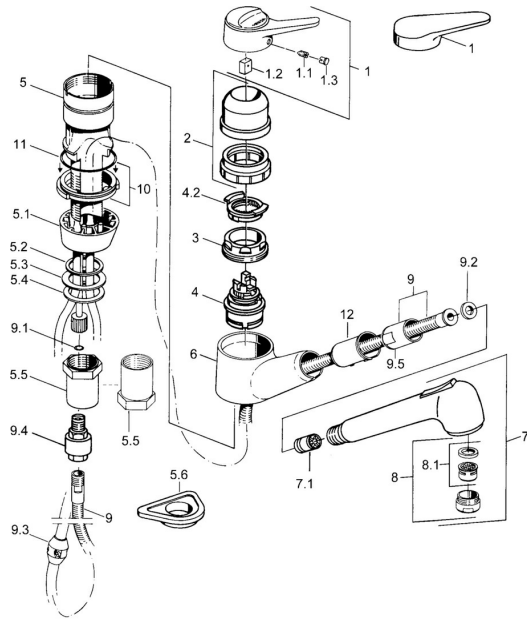

EAN: 4015474641754
static.hansa.com/01382162

Parti di ricambio

SP01382132

	Nome	Codice
1	Leva Bianco Fuori produzione	5990188282
1	Leva, (-2004) Cromo	59901882
1.1	Screw, M5x8, SW2.5	59904755
1.2	Adattatore	59904778
1.3	Tappo, hot/cold	59906705
2	Cappuccio Cromo Fuori produzione	59910744
2	Cappuccio Bianco Fuori produzione	59910746
2	Cappuccio Moka Fuori produzione	59910745
3	Viti di fissaggio, M50x1, SW45	59904890
4	Cartuccia, 4.8 eco	59904601
4.2	Hot water limiter	59904759
5.1	Support ring Cromo Fuori produzione	59905570
5.2	Giunto, 41.5x33.3x2	59902295
5.3	Giunto, 48x33.5x2	59902283
5.4	Anello glassato	59904893
5.5	Screw, R1 Fuori produzione	59904894
5.6	Base per fissaggio	59910008
6	Hand shower arm Cromo Fuori produzione	59905172
7	Bocca estraibile Cromo	59912722
7	Bocca estraibile Bianco Fuori produzione	59905718
7	Doccetta Nero Fuori produzione	59906284
7	Doccetta Cromo Fuori produzione	59910209
7.1	Valvola antiriflusso	59905714
8	Aeratore, M24x1 STD HC B Cromo	59905830
8.1	Aeratore, M22/M24 B	59905901
9	Tubo flessibile, L=1500, G1/2-M14x1 Cromo	59905067
9.1	O-ring, d 7.65x1.78	59902337
9.2	Giunto, 18.5/12x2 Fuori produzione	59905070
9.3	Counterbalance	59905891
9.4	Niplo Fuori produzione	59910801
10	Anello di tenuta Fuori produzione	59906350
11	O-ring, 47.29x2.62 Fuori produzione	59906351
N.I.	Niplo	59912074