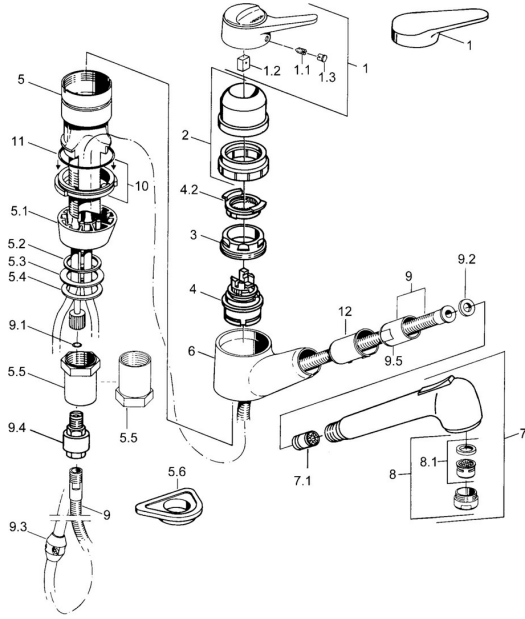

**Ersatzteile**
**SP01382132**

	<b>Name</b>	<b>Art.-Nr.</b>
1	Hebel Weiss <b>Ausgelaufen</b>	5990188282
1	Hebel, (-2004) Chrom	59901882
1.1	Schraube, M5x8, SW2.5	59904755
1.2	Kunststoffadapter	59904778
1.3	Blindstopfen, hot/cold	59906705
2	Abdeckkappe Chrom <b>Ausgelaufen</b>	59910744
2	Abdeckkappe Weiss <b>Ausgelaufen</b>	59910746
2	Abdeckkappe Mocca <b>Ausgelaufen</b>	59910745
3	Befestigungsschraube, M50x1, SW45	59904890
4	Kartusche, 4,8 eco	59904601
4.2	Warmwasser Begrenzer	59904759
5.1	Stützring Chrom <b>Ausgelaufen</b>	59905570
5.2	Dichtung, 41.5x33.3x2	59902295
5.3	Dichtung, 48x33.5x2	59902283
5.4	Gleitring	59904893
5.5	Schraube, R1 <b>Ausgelaufen</b>	59904894
5.6	PVC-Befestigungsplatte	59910008
6	Handbrause Arm Chrom <b>Ausgelaufen</b>	59905172
7	Ausziehbarer Auslauf Chrom	59912722
7	Ausziehbarer Auslauf Weiss <b>Ausgelaufen</b>	59905718
7	Handbrause Schwarz <b>Ausgelaufen</b>	59906284
7	Handbrause Chrom <b>Ausgelaufen</b>	59910209
7.1	Rückschlagventil	59905714
8	Luftsprudler, M24x1 STD HC B Chrom	59905830
8.1	Luftsprudler, M22/M24 B	59905901
9	Schlauch, L=1500, G1/2-M14x1 Chrom	59905067
9.1	O-Ring, d 7.65x1.78	59902337
9.2	Dichtung, 18.5/12x2 <b>Ausgelaufen</b>	59905070
9.3	Gegengewicht	59905891
9.4	Nippel <b>Ausgelaufen</b>	59910801
10	Dichtung <b>Ausgelaufen</b>	59906350
11	O-Ring, 47.29x2.62 <b>Ausgelaufen</b>	59906351
N.I.	Nippel	59912074