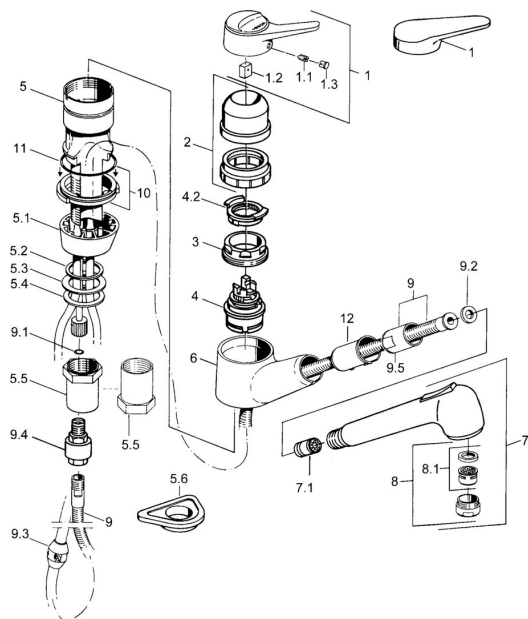

EAN: 4015474641754
static.hansa.com/01382162

Náhradní díly

SP01382132

	Název	Kód
1	Páka Bílá Ukončeno	5990188282
1	Páka, (-2004) Chrom	59901882
1.1	Šroub, M5x8, SW2.5	59904755
1.2	Kluzné pouzdro (osazené)	59904778
1.3	Plug, hot/cold	59906705
2	Krytka Chrom Ukončeno	59910744
2	Krytka Bílá Ukončeno	59910746
2	Krytka Moka Ukončeno	59910745
3	Upevňovací šroub, M50x1, SW45	59904890
4	Kartuše, 4,8 eco	59904601
4.2	Hot water limiter	59904759
5.1	Support ring Chrom Ukončeno	59905570
5.2	Těsnění, 41.5x33.3x2	59902295
5.3	Těsnění, 48x33.5x2	59902283
5.4	Kroužek	59904893
5.5	Šroub, R1 Ukončeno	59904894
5.6	Upevňovací destička	59910008
6	Hand shower arm Chrom Ukončeno	59905172
7	Výsuvné rameno pro kuchyňské baterie Chrom	59912722
7	Výsuvné rameno pro kuchyňské baterie Bílá Ukončeno	59905718
7	Ruční sprcha Černá Ukončeno	59906284
7	Ruční sprcha Chrom Ukončeno	59910209
7.1	Zpětný ventil	59905714
8	Aerator, M24x1 STD HC B Chrom	59905830
8.1	Aerator, M22/M24 B	59905901
9	Hadice, L=1500, G1/2-M14x1 Chrom	59905067
9.1	O-kroužek, d 7.65x1.78	59902337
9.2	Těsnění, 18.5/12x2 Ukončeno	59905070
9.3	Counterbalance	59905891
9.4	Šroubení Ukončeno	59910801
10	Těsnící kroužek Ukončeno	59906350
11	O-kroužek, 47.29x2.62 Ukončeno	59906351
N.I.	Šroubení	59912074