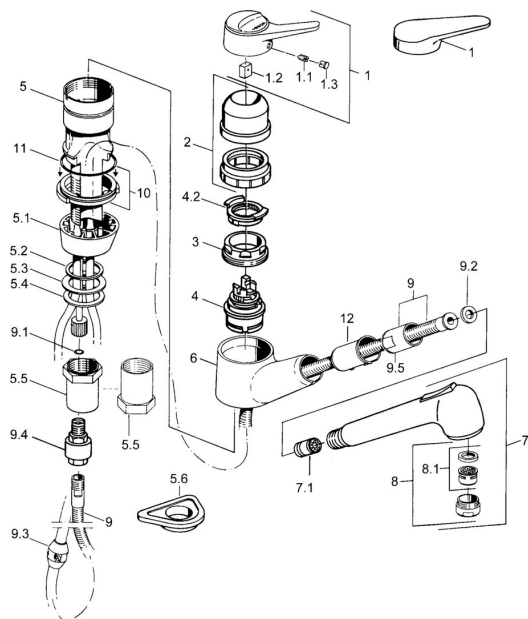

EAN: 4015474643017
static.hansa.com/01382132

Náhradné diely

SP01382132

	Názov	Kód
1	Ovládacia rukoväť Biela Ukončené	5990188282
1	Ovládacia rukoväť, (-2004) Chróm	59901882
1.1	Skrutka, M5x8, SW2.5	59904755
1.2	Klzné puzdro	59904778
1.3	Plug, hot/cold	59906705
2	Krytka Chróm Ukončené	59910744
2	Krytka Biela Ukončené	59910746
2	Krytka Moka Ukončené	59910745
3	Upevňovacia skrutka, M50x1, SW45	59904890
4	Kartuš, 4,8 eco	59904601
4.2	Hot water limiter	59904759
5.1	Support ring Chróm Ukončené	59905570
5.2	Tesnenie, 41.5x33.3x2	59902295
5.3	Tesnenie, 48x33.5x2	59902283
5.4	Trecí krúžok	59904893
5.5	Skrutka, R1 Ukončené	59904894
5.6	Podložka	59910008
6	Hand shower arm Chróm Ukončené	59905172
7	Výsuvná časť výtokového ramena drezových batérii Chróm	59912722
7	Výsuvná časť výtokového ramena drezových batérii Biela Ukončené	59905718
7	Ručná sprcha Čierna Ukončené	59906284
7	Ručná sprcha Chróm Ukončené	59910209
7.1	Spätný ventil	59905714
8	Aerator, M24x1 STD HC B Chróm	59905830
8.1	Aerator, M22/M24 B	59905901
9	Pripájacie hadičky, L=1500, G1/2-M14x1 Chróm	59905067
9.1	O-krúžok, d 7.65x1.78	59902337
9.2	Tesnenie, 18.5/12x2 Ukončené	59905070
9.3	Counterbalance	59905891
9.4	Vsuvka Ukončené	59910801
10	Tesniaci krúžok Ukončené	59906350
11	O-krúžok, 47.29x2.62 Ukončené	59906351
N.I.	Vsuvka	59912074