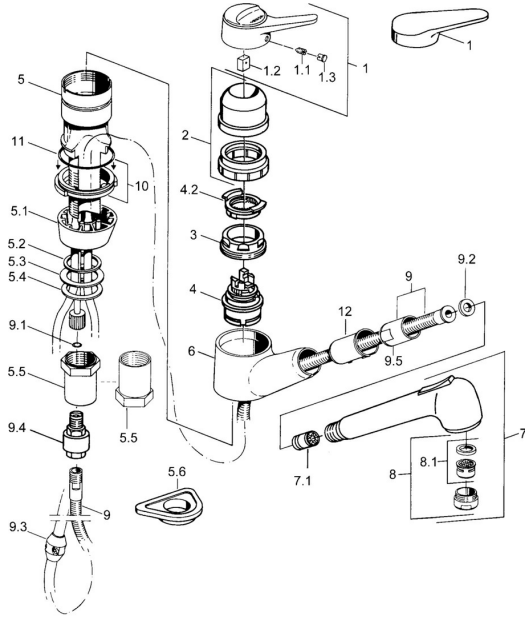

Reserveonderdelen
SP01382132

	Naam	Code
1	Hendel Wit Stopgezet	5990188282
1	Hendel, (-2004) Chrom	59901882
1.1	Schroef, M5x8, SW2.5	59904755
1.2	Joint klassiek uitloop	59904778
1.3	Plug, hot/cold	59906705
2	Kap Chrom Stopgezet	59910744
2	Kap Wit Stopgezet	59910746
2	Kap Mokka Stopgezet	59910745
3	Bevestigingsschroeven, M50x1, SW45	59904890
4	Binnenwerk, 4,8 eco	59904601
4.2	Hot water limiter	59904759
5.1	Support ring Chrom Stopgezet	59905570
5.2	Dichting, 41.5x33.3x2	59902295
5.3	Dichting, 48x33.5x2	59902283
5.4	Glijring wit	59904893
5.5	Schroef, R1 Stopgezet	59904894
5.6	Verstevigingsplaat	59910008
6	Hand shower arm Chrom Stopgezet	59905172
7	Uittrekbare bek Chrom	59912722
7	Uittrekbare bek Wit Stopgezet	59905718
7	Handdouche Zwart Stopgezet	59906284
7	Handdouche Chrom Stopgezet	59910209
7.1	Terugslagklep	59905714
8	Mousseur, M24x1 STD HC B Chrom	59905830
8.1	Mousseur, M22/M24 B	59905901
9	Slangen, L=1500, G1/2-M14x1 Chrom	59905067
9.1	O-ring, d 7.65x1.78	59902337
9.2	Dichting, 18.5/12x2 Stopgezet	59905070
9.3	Counterbalance	59905891
9.4	Nippel Stopgezet	59910801
10	Borring Stopgezet	59906350
11	O-ring, 47.29x2.62 Stopgezet	59906351
N.I.	Nippel	59912074