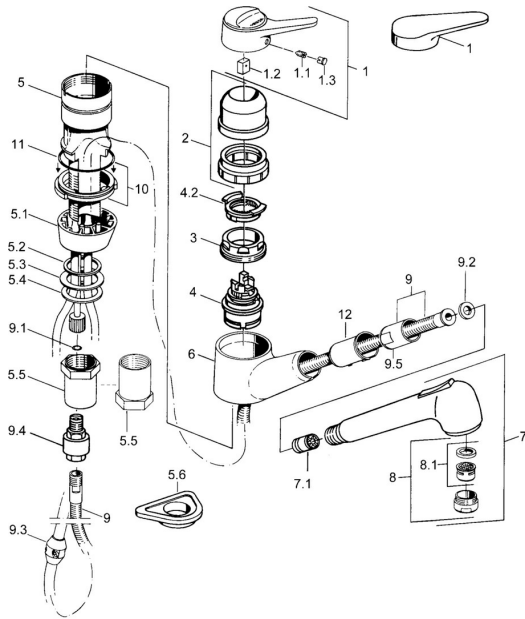

EAN: 4015474643017
static.hansa.com/01382132

Pièces de rechange

SP01382132

	Nom	Code
1	Levier Blanc Arrêté	5990188282
1	Levier, (-2004) Chrome	59901882
1.1	Vis, M5x8, SW2.5	59904755
1.2	Kit de joints pour bec	59904778
1.3	Bouchon cache trou, hot/cold	59906705
2	Chape Chrome Arrêté	59910744
2	Chape Blanc Arrêté	59910746
2	Chape Mocca Arrêté	59910745
3	Vis, M50x1, SW45	59904890
4	Cartouche, 4.8 eco	59904601
4.2	Hot water limiter	59904759
5.1	Support ring Chrome Arrêté	59905570
5.2	Joint, 41.5x33.3x2	59902295
5.3	Joint, 48x33.5x2	59902283
5.4	Bague glissante	59904893
5.5	Vis, R1 Arrêté	59904894
5.6	Plaque de fixation	59910008
6	Hand shower arm Chrome Arrêté	59905172
7	Bec extractible Chrome	59912722
7	Bec extractible Blanc Arrêté	59905718
7	Douchette Noir Arrêté	59906284
7	Douchette Chrome Arrêté	59910209
7.1	Clapet anti-retour	59905714
8	Aérateur, M24x1 STD HC B Chrome	59905830
8.1	Aérateur, M22/M24 B	59905901
9	Tuyau, L=1500, G1/2-M14x1 Chrome	59905067
9.1	Joint, d 7.65x1.78	59902337
9.2	Joint, 18.5/12x2 Arrêté	59905070
9.3	Counterbalance	59905891
9.4	Nipple Arrêté	59910801
10	Joint Arrêté	59906350
11	Joint, 47.29x2.62 Arrêté	59906351
N.I.	Nipple	59912074