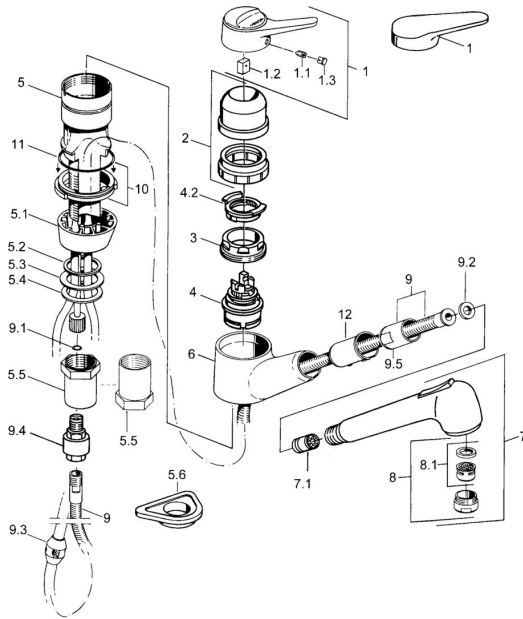

EAN: 4015474643017
static.hansa.com/01382132

Ersatzteile

SP01382132

	Name	Art.-Nr.
1	Hebel Weiss Ausgelaufen	5990188282
1	Hebel, (-2004) Chrom	59901882
1.1	Schraube, M5x8, SW2.5	59904755
1.2	Kunststoffadapter	59904778
1.3	Blindstopfen, hot/cold	59906705
2	Abdeckkappe Chrom Ausgelaufen	59910744
2	Abdeckkappe Weiss Ausgelaufen	59910746
2	Abdeckkappe Mocca Ausgelaufen	59910745
3	Befestigungsschraube, M50x1, SW45	59904890
4	Kartusche, 4,8 eco	59904601
4.2	Warmwasser Begrenzer	59904759
5.1	Stützring Chrom Ausgelaufen	59905570
5.2	Dichtung, 41.5x33.3x2	59902295
5.3	Dichtung, 48x33.5x2	59902283
5.4	Gleitring	59904893
5.5	Schraube, R1 Ausgelaufen	59904894
5.6	PVC-Befestigungsplatte	59910008
6	Handbrause Arm Chrom Ausgelaufen	59905172
7	Ausziehbarer Auslauf Chrom	59912722
7	Ausziehbarer Auslauf Weiss Ausgelaufen	59905718
7	Handbrause Schwarz Ausgelaufen	59906284
7	Handbrause Chrom Ausgelaufen	59910209
7.1	Rückschlagventil	59905714
8	Luftsprudler, M24x1 STD HC B Chrom	59905830
8.1	Luftsprudler, M22/M24 B	59905901
9	Schlauch, L=1500, G1/2-M14x1 Chrom	59905067
9.1	O-Ring, d 7.65x1.78	59902337
9.2	Dichtung, 18.5/12x2 Ausgelaufen	59905070
9.3	Gegengewicht	59905891
9.4	Nippel Ausgelaufen	59910801
10	Dichtung Ausgelaufen	59906350
11	O-Ring, 47.29x2.62 Ausgelaufen	59906351
N.I.	Nippel	59912074