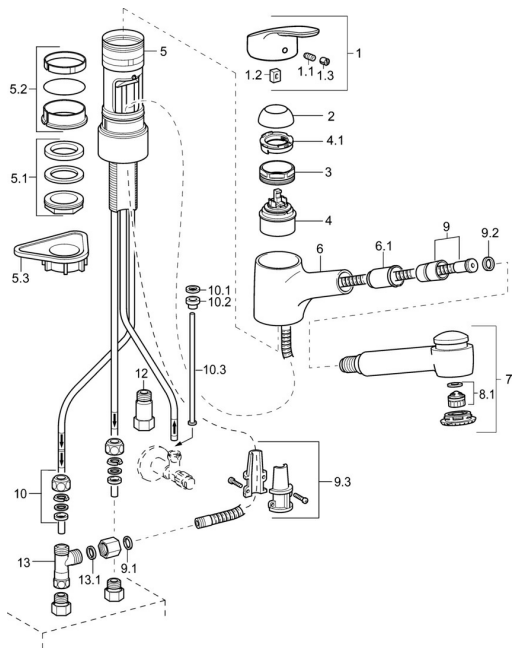

EAN: 4015474276673
static.hansa.com/01361183

Náhradné diely

SP01361183

	Názov	Kód
1	Ovládacia rukoväť, L=93 mm Chróm	01880083
1.1	Skrutka, M5x8, SW2,5	59904755
1.2	Klzné puzdro	59904778
1.3	Záslepka Sivá	59912112
2	Krytka Chróm	59912647
3	Očné skrutka, M50x1, SW45	59904775
4	Kartuš, 4,8 eco	59904601
4.1	Hot water limiter	59904759
5.1	Upevňovací set, M33x1,5	59912717
5.2	Tesnenie sada	59912646
5.3	Podložka	59910008
6	Výtokové rameno Chróm Ukončené	59912721
6.1	Prechodka	59912724
7	Výsuvná časť výtokového ramena drezových batérii Chróm	59912723
8.1	Aerator, M22/24, ND	59901553
9	Pripájacie hadičky, L=1400	59912720
9.1	Tesnenie, 9,5x14,4x2	59912551
9.2	Tesniaci krúžok, d 21x12x2	59912304
9.3	Retainer	59906600
10	Montáž matice	59904969
10.1	Tesnenie sada, 14,9x8,5x1	59902352
10.2	Tesnenie sada, 10x8	59902272
10.3	Pripájacie hadičky	59902151
12	Spätný ventil, G3/8xG3/8	59912107
13	T-connector, M14x1 ND	59913480
13.1	Tesnenie, 14,8x10x1,5 Ukončené	59905042