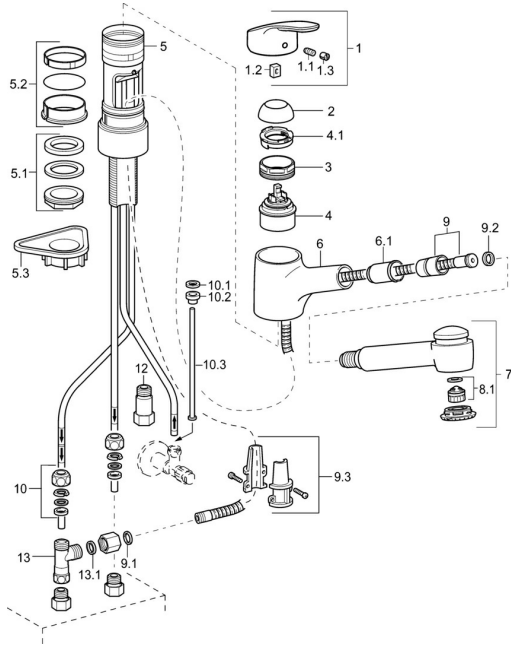

EAN: 4015474276673
static.hansa.com/01361183

Reserveonderdelen

SP01361183

	Naam	Code
1	Hendel, L=93 mm Chroom	01880083
1.1	Schroef, M5x8, SW2.5	59904755
1.2	Joint klassiek uitloop	59904778
1.3	Sierdop Grijs	59912112
2	Kap Chroom	59912647
3	Schroefoog, M50x1, SW45	59904775
4	Binnenwerk, 4.8 eco	59904601
4.1	Hot water limiter	59904759
5.1	Bevestigingsset, M33x1.5	59912717
5.2	Dichting	59912646
5.3	Verstevigingsplaat	59910008
6	Uitloop Chroom Stopgezet	59912721
6.1	Doorvoernippel	59912724
7	Uitrekbaar bek Chroom	59912723
8.1	Mousseur, M22/24, ND	59901553
9	Slangen, L=1400	59912720
9.1	Dichting, 9.5x14.4x2	59912551
9.2	Afdichtring, d 21x12x2	59912304
9.3	Retainer	59906600
10	Montage moer	59904969
10.1	Dichting, 14.9x8.5x1	59902352
10.2	Dichting, 10x8	59902272
10.3	Slangen	59902151
12	Terugslagklep, G3/8xG3/8	59912107
13	T-connector, M14x1 ND	59913480
13.1	Dichting, 14.8x10x1.5 Stopgezet	59905042