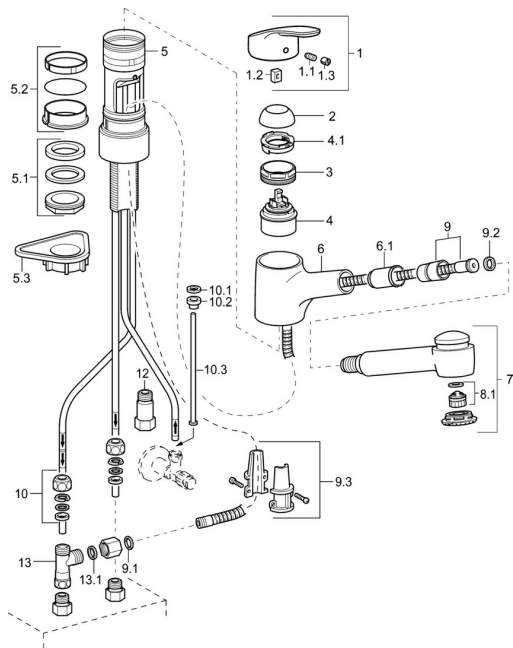

EAN: 4015474276673
static.hansa.com/01361183

Parti di ricambio

SP01361183

	Nome	Codice
1	Leva, L=93 mm Cromo	01880083
1.1	Screw, M5x8, SW2.5	59904755
1.2	Adattatore	59904778
1.3	Tappo Grigio	59912112
2	Cappuccio Cromo	59912647
3	Vite eye, M50x1, SW45	59904775
4	Cartuccia, 4.8 eco	59904601
4.1	Hot water limiter	59904759
5.1	Set di fissaggio, M33x1.5	59912717
5.2	Kit di guarnizione	59912646
5.3	Base per fissaggio	59910008
6	Bocca Cromo Fuori produzione	59912721
6.1	Supporto per doccetta	59912724
7	Bocca estraibile Cromo	59912723
8.1	Aeratore, M22/24, ND	59901553
9	Tubo flessibile, L=1400	59912720
9.1	Giunto, 9.5x14.4x2	59912551
9.2	L'anello di tenuta, d 21x12x2	59912304
9.3	Retainer	59906600
10	Raccordo dado	59904969
10.1	Kit di guarnizione, 14.9x8.5x1	59902352
10.2	Kit di guarnizione, 10x8	59902272
10.3	Tubo flessibile	59902151
12	Valvola antiriflusso, G3/8xG3/8	59912107
13	T-connector, M14x1 ND	59913480
13.1	Giunto, 14.8x10x1.5 Fuori produzione	59905042