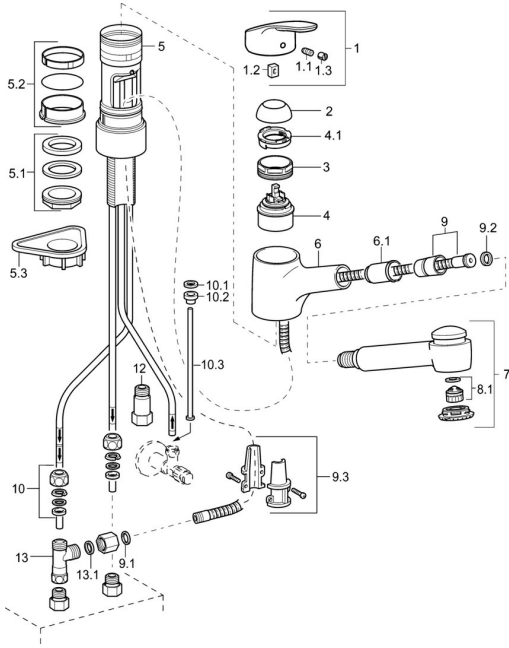

EAN: 4015474276673
static.hansa.com/01361183

Pièces de rechange

SP01361183

	Nom	Code
1	Levier, L=93 mm Chrome	01880083
1.1	Vis, M5x8, SW2.5	59904755
1.2	Kit de joints pour bec	59904778
1.3	Capuchon Gris	59912112
2	Chape Chrome	59912647
3	Vis Loop, M50x1, SW45	59904775
4	Cartouche, 4.8 eco	59904601
4.1	Hot water limiter	59904759
5.1	Ensemble de fixation, M33x1.5	59912717
5.2	Set de fixation pour bec	59912646
5.3	Plaque de fixation	59910008
6	Bec Chrome Arrêté	59912721
6.1	Passage tablette	59912724
7	Bec extractible Chrome	59912723
8.1	Aérateur, M22/24, ND	59901553
9	Tuyau, L=1400	59912720
9.1	Joint, 9.5x14.4x2	59912551
9.2	L'anneau d'étanchéité, d 21x12x2	59912304
9.3	Retainer	59906600
10	Écrou du raccord	59904969
10.1	Set de fixation pour bec, 14.9x8.5x1	59902352
10.2	Set de fixation pour bec, 10x8	59902272
10.3	Tuyau	59902151
12	Clapet anti-retour, G3/8xG3/8	59912107
13	T-connector, M14x1 ND	59913480
13.1	Joint, 14.8x10x1.5 Arrêté	59905042