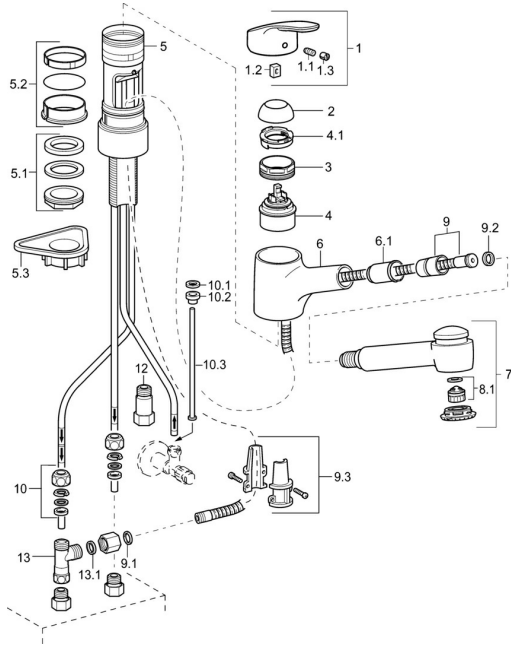

EAN: 4015474276673
static.hansa.com/01361183

Ersatzteile

SP01361183

	Name	Art.-Nr.
1	Hebel, L=93 mm Chrom	01880083
1.1	Schraube, M5x8, SW2.5	59904755
1.2	Kunststoffadapter	59904778
1.3	Dekorkappe Grau	59912112
2	Abdeckkappe Chrom	59912647
3	Ringschraube, M50x1, SW45	59904775
4	Kartusche, 4.8 eco	59904601
4.1	Warmwasser Begrenzer	59904759
5.1	Befestigungssatz, M33x1.5	59912717
5.2	Dichtungskit	59912646
5.3	PVC-Befestigungsplatte	59910008
6	Auslauf Chrom Ausgelaufen	59912721
6.1	Schlauchdurchführung	59912724
7	Ausziehbarer Auslauf Chrom	59912723
8.1	Luftsprudler, M22/24, ND	59901553
9	Schlauch, L=1400	59912720
9.1	Dichtung, 9.5x14.4x2	59912551
9.2	Dichtungsring, d 21x12x2	59912304
9.3	Halterung	59906600
10	Überwurfmutter	59904969
10.1	Dichtungskit, 14.9x8.5x1	59902352
10.2	Dichtungskit, 10x8	59902272
10.3	Schlauch	59902151
12	Rückschlagventil, G3/8xG3/8	59912107
13	T-Stück, M14x1 ND	59913480
13.1	Dichtung, 14.8x10x1.5 Ausgelaufen	59905042