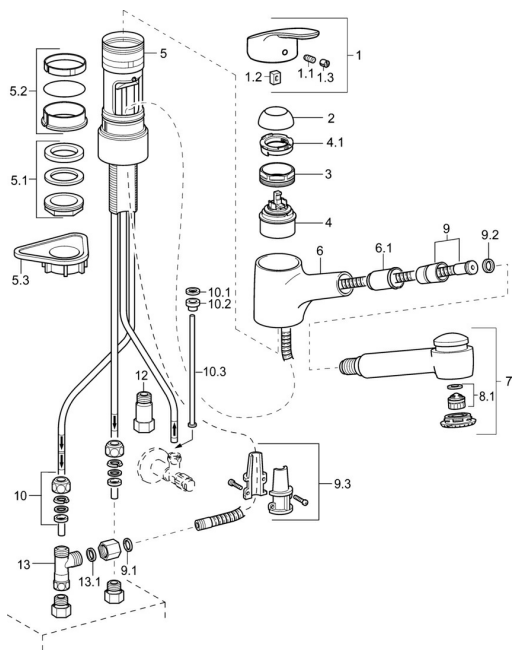

EAN: 4015474276673
static.hansa.com/01361183

Náhradní díly

SP01361183

	Název	Kód
1	Páka, L=93 mm Chrom	01880083
1.1	Šroub, M5x8, SW2.5	59904755
1.2	Kluzné pouzdro (osazené)	59904778
1.3	Záslepka Šedá	59912112
2	Krytka Chrom	59912647
3	Oční šroub, M50x1, SW45	59904775
4	Kartuše, 4.8 eco	59904601
4.1	Hot water limiter	59904759
5.1	Upevňovací set, M33x1.5	59912717
5.2	Těsnící sada	59912646
5.3	Upevňovací destička	59910008
6	Výtokové rameno Chrom Ukončeno	59912721
6.1	Průchodka	59912724
7	Výsuvné rameno pro kuchyňské baterie Chrom	59912723
8.1	Aerator, M22/24, ND	59901553
9	Hadice, L=1400	59912720
9.1	Těsnění, 9.5x14.4x2	59912551
9.2	Těsnící kroužek, d 21x12x2	59912304
9.3	Retainer	59906600
10	Montáž matice	59904969
10.1	Těsnící sada, 14.9x8.5x1	59902352
10.2	Těsnící sada, 10x8	59902272
10.3	Hadice	59902151
12	Zpětný ventil, G3/8xG3/8	59912107
13	T-connector, M14x1 ND	59913480
13.1	Těsnění, 14.8x10x1.5 Ukončeno	59905042