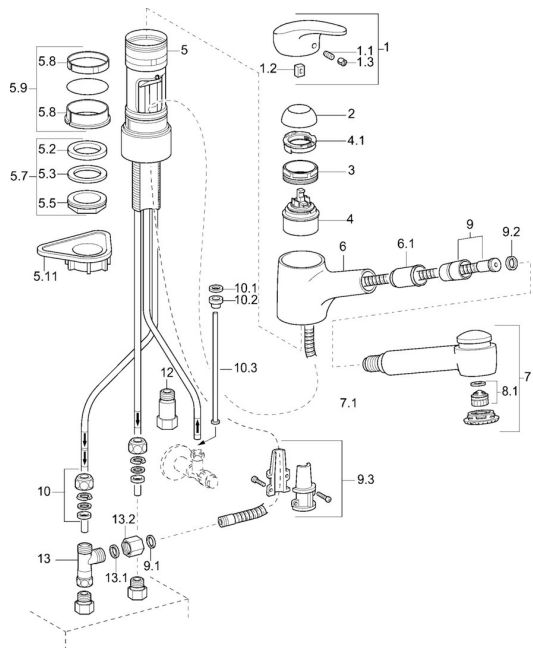

## Náhradné diely

### SP01361173

	Názov	Kód
1	Ovládacia rukoväť, L=87 mm	59914195
1.1	Skrutka, M5x8, SW2,5	59904755
1.2	Klzné puzdro	59904778
1.3	Záslepka Sivá	59912112
2	Krytka Chróm	59912647
3	Očné skrutka, M50x1, SW45	59904775
4	Kartuš, 4,8 eco	59904601
4.1	Hot water limiter	59904759
5.7	Upevňovací set, M33x1,5	59912717
5.9	Tesnenie sada	59912646
5.11	Podložka	59910008
6	Výtokové rameno Chróm <b>Ukončené</b>	59912721
6.1	Prechodka	59912724
7	Výsuvná časť výtokového ramena drezových batérii Chróm	59912723
8.1	Aerator, M22/24, ND	59901553
9	Pripájacie hadičky, L=1400	59912720
9.1	Tesnenie, 9,5x14,4x2	59912551
9.2	Tesniaci krúžok, d 21x12x2	59912304
9.3	Retainer	59906600
10	Montáž matice	59904969
10.1	Tesnenie sada, 14,9x8,5x1	59902352
10.2	Tesnenie sada, 10x8	59902272
10.3	Pripájacie hadičky	59902151
12	Spätňý ventil, G3/8xG3/8	59912107
13	T-connector, M14x1 ND	59913480
13.1	Tesnenie, 14,8x10x1,5 <b>Ukončené</b>	59905042