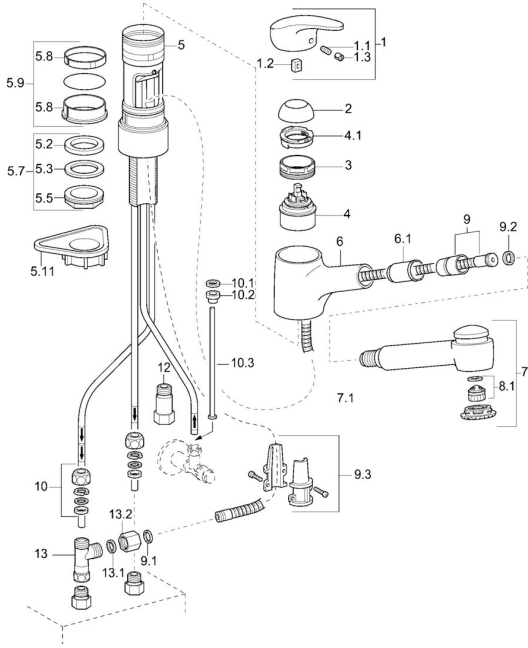

## Reserveonderdelen

### SP01361173

	Naam	Code
1	Hendel, L=87 mm	59914195
1.1	Schroef, M5x8, SW2.5	59904755
1.2	Joint klassiek uitloop	59904778
1.3	Sierdop Grijs	59912112
2	Kap Chroom	59912647
3	Schroefoog, M50x1, SW45	59904775
4	Binnenwerk, 4.8 eco	59904601
4.1	Hot water limiter	59904759
5.7	Bevestigingsset, M33x1.5	59912717
5.9	Dichting	59912646
5.11	Verstevigingsplaat	59910008
6	Uitloop Chroom <b>Stopgezet</b>	59912721
6.1	Doorvoernippel	59912724
7	Uitrekbaar bek Chroom	59912723
8.1	Mousseur, M22/24, ND	59901553
9	Slangen, L=1400	59912720
9.1	Dichting, 9.5x14.4x2	59912551
9.2	Afdichtring, d 21x12x2	59912304
9.3	Retainer	59906600
10	Montage moer	59904969
10.1	Dichting, 14.9x8.5x1	59902352
10.2	Dichting, 10x8	59902272
10.3	Slangen	59902151
12	Terugslagklep, G3/8xG3/8	59912107
13	T-connector, M14x1 ND	59913480
13.1	Dichting, 14.8x10x1.5 <b>Stopgezet</b>	59905042