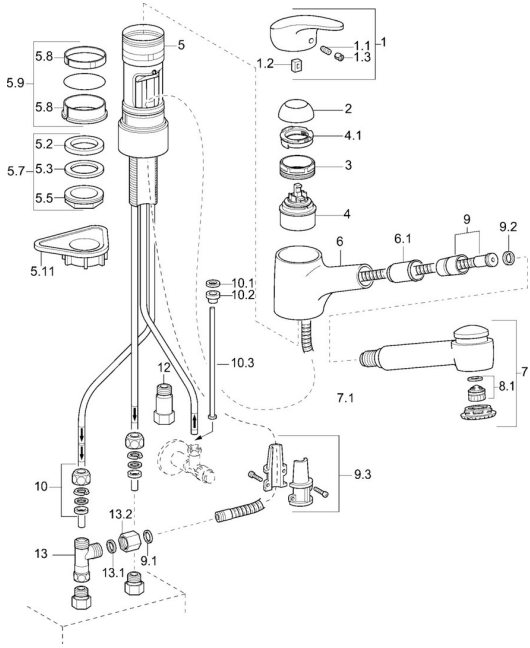

EAN: 7612158362973
static.hansa.com/01361173

Ersatzteile

SP01361173

| | Name | Art.-Nr. |
|------|--|----------|
| 1 | Hebel, L=87 mm | 59914195 |
| 1.1 | Schraube, M5x8, SW2.5 | 59904755 |
| 1.2 | Kunststoffadapter | 59904778 |
| 1.3 | Dekorkappe Grau | 59912112 |
| 2 | Abdeckkappe Chrom | 59912647 |
| 3 | Ringschraube, M50x1, SW45 | 59904775 |
| 4 | Kartusche, 4.8 eco | 59904601 |
| 4.1 | Warmwasser Begrenzer | 59904759 |
| 5.7 | Befestigungssatz, M33x1.5 | 59912717 |
| 5.9 | Dichtungskit | 59912646 |
| 5.11 | PVC-Befestigungsplatte | 59910008 |
| 6 | Auslauf Chrom Ausgelaufen | 59912721 |
| 6.1 | Schlauchdurchführung | 59912724 |
| 7 | Ausziehbarer Auslauf Chrom | 59912723 |
| 8.1 | Luftsprudler, M22/24, ND | 59901553 |
| 9 | Schlauch, L=1400 | 59912720 |
| 9.1 | Dichtung, 9.5x14.4x2 | 59912551 |
| 9.2 | Dichtungsring, d 21x12x2 | 59912304 |
| 9.3 | Halterung | 59906600 |
| 10 | Überwurfmutter | 59904969 |
| 10.1 | Dichtungskit, 14.9x8.5x1 | 59902352 |
| 10.2 | Dichtungskit, 10x8 | 59902272 |
| 10.3 | Schlauch | 59902151 |
| 12 | Rückschlagventil, G3/8xG3/8 | 59912107 |
| 13 | T-Stück, M14x1 ND | 59913480 |
| 13.1 | Dichtung, 14.8x10x1.5 Ausgelaufen | 59905042 |
| 13.2 | | |