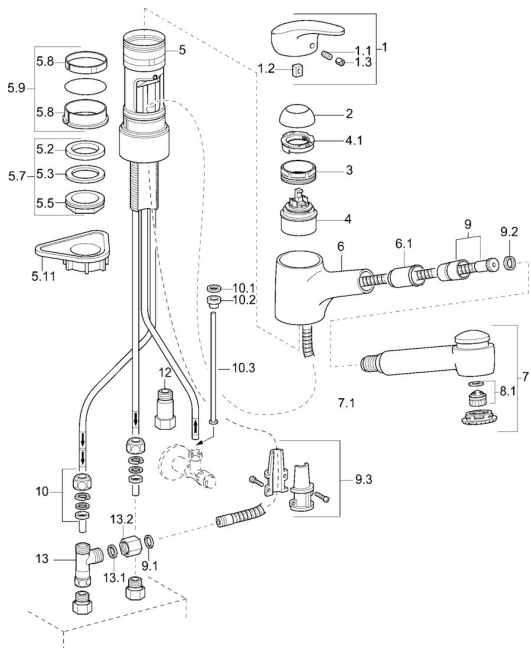

## Náhradní díly

### SP01361173

	Název	Kód
1	Páka, L=87 mm	59914195
1.1	Šroub, M5x8, SW2.5	59904755
1.2	Kluzné pouzdro (osazené)	59904778
1.3	Záslepka Šedá	59912112
2	Krytka Chrom	59912647
3	Oční šroub, M50x1, SW45	59904775
4	Kartuše, 4.8 eco	59904601
4.1	Hot water limiter	59904759
5.7	Upevňovací set, M33x1.5	59912717
5.9	Těsnící sada	59912646
5.11	Upevňovací destička	59910008
6	Výtokové rameno Chrom <b>Ukončeno</b>	59912721
6.1	Průchodka	59912724
7	Výsuvné rameno pro kuchyňské baterie Chrom	59912723
8.1	Aerator, M22/24, ND	59901553
9	Hadice, L=1400	59912720
9.1	Těsnění, 9.5x14.4x2	59912551
9.2	Těsnící kroužek, d 21x12x2	59912304
9.3	Retainer	59906600
10	Montáž matice	59904969
10.1	Těsnící sada, 14.9x8.5x1	59902352
10.2	Těsnící sada, 10x8	59902272
10.3	Hadice	59902151
12	Zpětný ventil, G3/8xG3/8	59912107
13	T-connector, M14x1 ND	59913480
13.1	Těsnění, 14.8x10x1.5 <b>Ukončeno</b>	59905042
13.2		