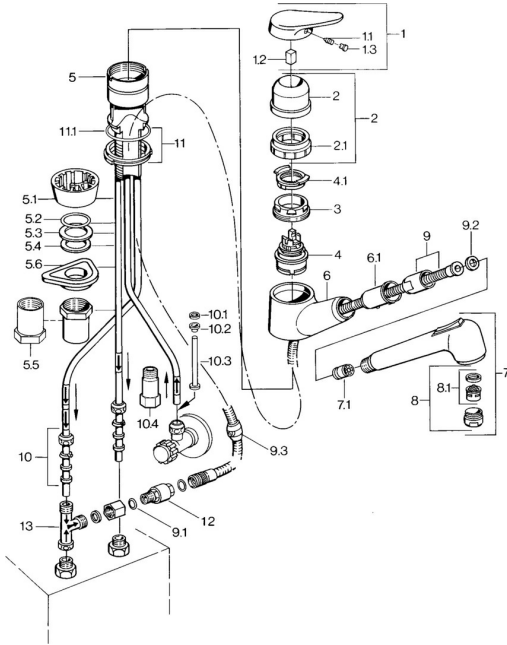

EAN: 4015474641693
static.hansa.com/01361132

Reserveonderdelen

SP01361132

	Naam	Code
1	Hendel, (-2004) Chroom	59901882
1.1	Schroef, M5x8, SW2.5	59904755
1.2	Joint klassiek uitloop	59904778
1.3	Plug, hot/cold	59906705
2	Kap Chroom Stopgezet	59910744
3	Bevestigingsschroeven, M50x1, SW45	59904890
4	Binnenwerk, 4.8 eco	59904601
4.1	Hot water limiter	59904759
5.1	Support ring Chroom Stopgezet	59905570
5.2	Dichting, 41.5x33.3x2	59902295
5.3	Dichting, 48x33.5x2	59902283
5.4	Glijring wit	59904893
5.5	Schroef, R1 Stopgezet	59904894
5.6	Verstevigingsplaat	59910008
6	Hand shower arm Chroom Stopgezet	59905172
7	Handdouche Chroom Stopgezet	59910416
7.1	Terugslagklep	59905714
8	Mousseur, M24x1 A, low pressure Chroom	59902692
8.1	Mousseur, M22/24, ND	59901553
9	Slangen, L=1500, G1/2-M14x1 Chroom	59905067
9.1	O-ring, d 7.65x1.78	59902337
9.2	Dichting, 18.5/12x2 Stopgezet	59905070
9.3	Counterbalance	59905891
10	Montage moer	59904969
10.1	Dichting, 14.9x8.5x1	59902352
10.2	Dichting, 10x8	59902272
10.3	Slangen	59902151
11	Borgring Stopgezet	59906350
11.1	O-ring, 47.29x2.62 Stopgezet	59906351
12	Nippel Stopgezet	59910801
13	Stopgezet	59910798