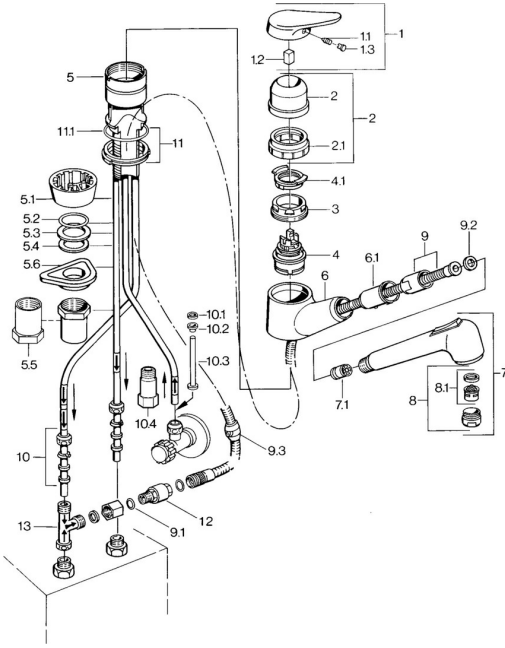

EAN: 4015474641693
static.hansa.com/01361132

Ersatzteile

SP01361132

	Name	Art.-Nr.
1	Hebel, (-2004) Chrom	59901882
1.1	Schraube, M5x8, SW2.5	59904755
1.2	Kunststoffadapter	59904778
1.3	Blindstopfen, hot/cold	59906705
2	Abdeckkappe Chrom Ausgelaufen	59910744
3	Befestigungsschraube, M50x1, SW45	59904890
4	Kartusche, 4.8 eco	59904601
4.1	Warmwasser Begrenzer	59904759
5.1	Stützring Chrom Ausgelaufen	59905570
5.2	Dichtung, 41.5x33.3x2	59902295
5.3	Dichtung, 48x33.5x2	59902283
5.4	Gleitring	59904893
5.5	Schraube, R1 Ausgelaufen	59904894
5.6	PVC-Befestigungsplatte	59910008
6	Handbrause Arm Chrom Ausgelaufen	59905172
7	Handbrause Chrom Ausgelaufen	59910416
7.1	Rückschlagventil	59905714
8	Luftsprudler, M24x1 A, low pressure Chrom	59902692
8.1	Luftsprudler, M22/24, ND	59901553
9	Schlauch, L=1500, G1/2-M14x1 Chrom	59905067
9.1	O-Ring, d 7.65x1.78	59902337
9.2	Dichtung, 18.5/12x2 Ausgelaufen	59905070
9.3	Gegengewicht	59905891
10	Überwurfmutter	59904969
10.1	Dichtungskit, 14.9x8.5x1	59902352
10.2	Dichtungskit, 10x8	59902272
10.3	Schlauch	59902151
11	Dichtung Ausgelaufen	59906350
11.1	O-Ring, 47.29x2.62 Ausgelaufen	59906351
12	Nippel Ausgelaufen	59910801
13	T-Stück Ausgelaufen	59910798