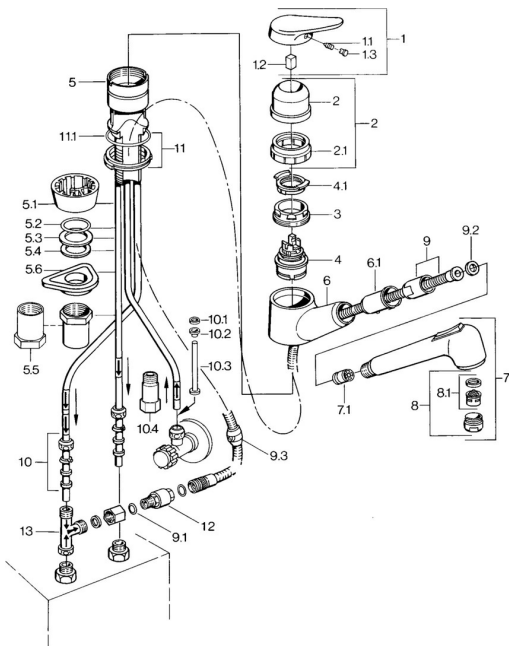

EAN: 4015474641693
static.hansa.com/01361132

Náhradní díly

SP01361132

	Název	Kód
1	Páka, (-2004) Chrom	59901882
1.1	Šroub, M5x8, SW2.5	59904755
1.2	Kluzné pouzdro (osazené)	59904778
1.3	Plug, hot/cold	59906705
2	Krytka Chrom Ukončeno	59910744
3	Upevňovací šroub, M50x1, SW45	59904890
4	Kartuše, 4.8 eco	59904601
4.1	Hot water limiter	59904759
5.1	Support ring Chrom Ukončeno	59905570
5.2	Těsnění, 41.5x33.3x2	59902295
5.3	Těsnění, 48x33.5x2	59902283
5.4	Kroužek	59904893
5.5	Šroub, R1 Ukončeno	59904894
5.6	Upevňovací destička	59910008
6	Hand shower arm Chrom Ukončeno	59905172
7	Ruční sprcha Chrom Ukončeno	59910416
7.1	Zpětný ventil	59905714
8	Aerator, M24x1 A, low pressure Chrom	59902692
8.1	Aerator, M22/24, ND	59901553
9	Hadice, L=1500, G1/2-M14x1 Chrom	59905067
9.1	O-kroužek, d 7.65x1.78	59902337
9.2	Těsnění, 18.5/12x2 Ukončeno	59905070
9.3	Counterbalance	59905891
10	Montáž matice	59904969
10.1	Těsnící sada, 14.9x8.5x1	59902352
10.2	Těsnící sada, 10x8	59902272
10.3	Hadice	59902151
11	Těsnící kroužek Ukončeno	59906350
11.1	O-kroužek, 47.29x2.62 Ukončeno	59906351
12	Šroubení Ukončeno	59910801
13	T-connector Ukončeno	59910798