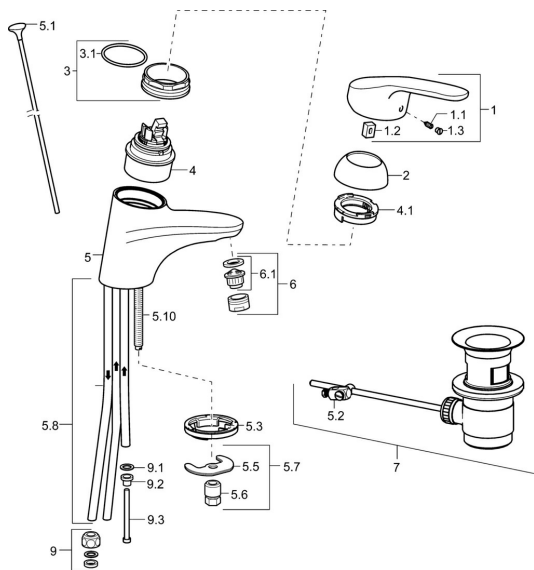

EAN: 4015474271227
static.hansa.com/01321183

Pièces de rechange

SP01131183

	Nom	Code
1	Levier long, L=138 Chrome	01880076
1	Levier, L=93 mm Chrome	01880083
1.1	Vis, M5x8, SW2.5	59904755
1.2	Kit de joints pour bec	59904778
1.3	Capuchon Gris	59912112
2	Chape Chrome	59912638
3	Vis Loop, M50x1, SW45	59904775
3.1	Joint, d 43x2.5	59911166
4	Cartouche, 4.8 eco	59904601
4.1	Hot water limiter	59904759
5.1	Tirette de vidage Chrome	59914053
5.2	Joint	59904624
5.3	Bague	59914591
5.5	Fixing plate	59904765
5.6	Vis, M8x1, SW13	59904766
5.7	Ensemble de fixation	59910749
5.8	Tuyau Arrêté	59911173
5.10	Vis, M8x1, L=140	59912474
6	Aérateur, M24x1 A, low pressure Chrome	59902692
6.1	Aérateur, M22/24, ND	59901553
7	Vidage Chrome	59904620
9	Écrou du raccord	59904969
9.1	Set de fixation pour bec, 14.9x8.5x1	59902352
9.2	Set de fixation pour bec, 10x8	59902272
9.3	Tuyau	59902151