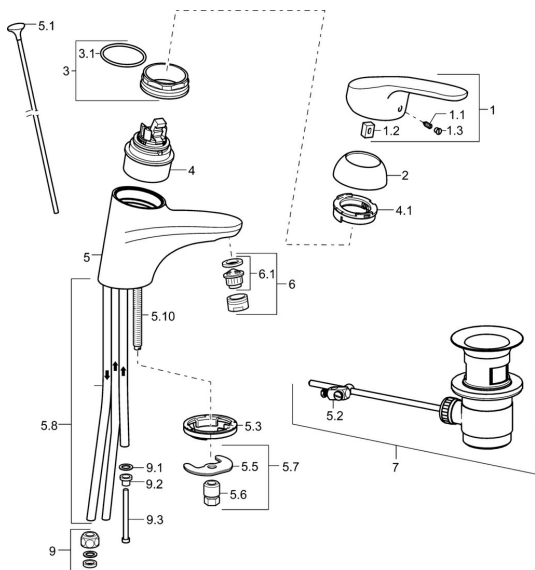

EAN: 4015474271227
static.hansa.com/01321183
Náhradní díly

SP01131183

	Název	Kód
1	Dlouhá páka, L=138 Chrom	01880076
1	Páka, L=93 mm Chrom	01880083
1.1	Šroub, M5x8, SW2.5	59904755
1.2	Kluzné pouzdro (osazené)	59904778
1.3	Záslepka Šedá	59912112
2	Krytka Chrom	59912638
3	Oční šroub, M50x1, SW45	59904775
3.1	O-kroužek, d 43x2.5	59911166
4	Kartuše, 4,8 eco	59904601
4.1	Hot water limiter	59904759
5.1	Ovládací táhlo vypouštěcího ventilu Chrom	59914053
5.2	Spojovací díl táhel	59904624
5.3	Těsnění	59914591
5.5	Upevňovací deska	59904765
5.6	Šroub, M8x1, SW13	59904766
5.7	Upevňovací set	59910749
5.8	Roura Ukončeno	59911173
5.10	Upevňovací šroub, M8x1, L=140	59912474
6	Aerator, M24x1 A, low pressure Chrom	59902692
6.1	Aerator, M22/24, ND	59901553
7	Vypouštěcí ventil Chrom	59904620
9	Montáž matice	59904969
9.1	Těsnící sada, 14.9x8.5x1	59902352
9.2	Těsnící sada, 10x8	59902272
9.3	Hadice	59902151