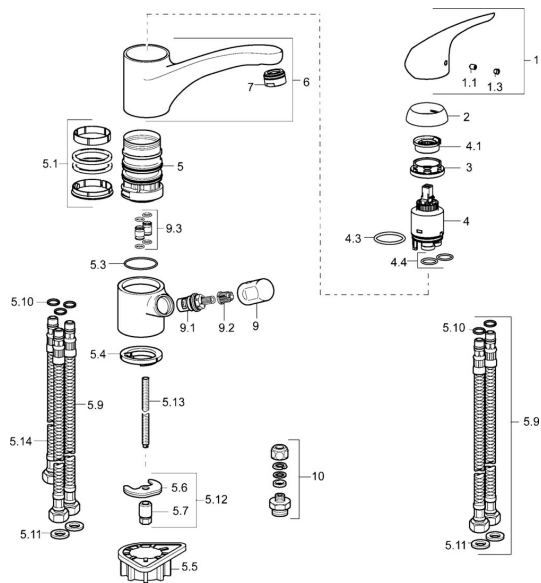

EAN: 4015474261334
static.hansa.com/01312274

Náhradné diely

SP01312274

	Názov	Kód
1	Ovládacia rukoväť Chróm Ukončené	59913979
1.1	Skrutka, M5x8, SW2,5	59904755
1.3	Záslepka Sivá	59912112
2	Krytka, 33x3 mm Chróm	59912504
3	Prítlačná matica, M37x1, AF30 Ukončené	59912111
4	Kartuš, 3.5 Eco	59912324
4	Kartuš, 3.5 Classic	59913075
4.1	Temperature adjustment limiter	59912325
4.3	O-kružok, d 28.24x2.62 Ukončené	59912590
4.4	O-kružok, d 10.10x1.60 Ukončené	59905072
5.1	Tesnenie sada	1001264V
5.1	Tesnenie sada Ukončené	59913968
5.3	O-kružok, d 34x1.5	59913975
5.4	Gumové tesnenie	59914591
5.5	Podložka	59910008
5.6		59904765
5.7	Skrutka, M8x1, SW13	59904766
5.9	Flexibilná hadička, L=550, G3/8-M8x1	59913969
5.10	O-kružok, 6x1.4	59913266
5.11	Tesnenie, 9.5x14.4x2	59912551
5.12	Upevňovací set	59910749
5.13	Upevňovacia skrutka, M8x1, L=140	59912474
5.14	Pripájacie hadičky, M8x1, G3/8, L=370 Ukončené	59913974
6	Swivel spout with ejector Chróm Ukončené	59913981
7	Aerator, M24x1 STD HC A Chróm	59902366
9	Rukoväť Chróm Ukončené	59913977
9.1	Sedlo, G3/8	59913260
9.2	Adaptér Biela	59910235
9.3	Spojovacie potrubie Ukončené	59913976
10	Connector nipple, G3/4xG3/8 Ukončené	59910940
N.I.	Kľúč, SW30/34	59912108
N.I.	Gumové tesnenie, set Ukončené	59914043