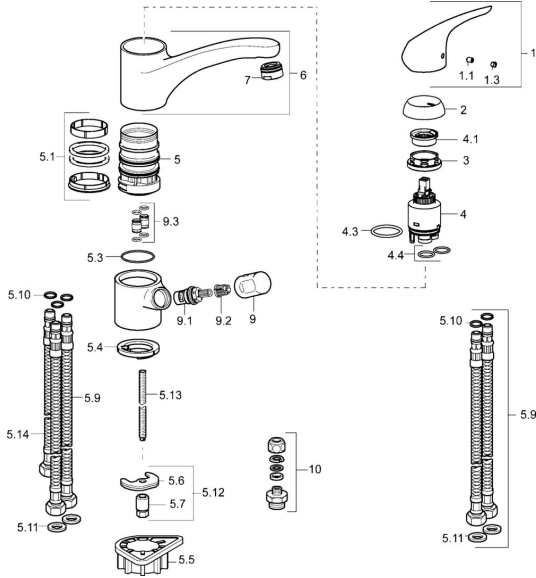

EAN: 4015474261334
static.hansa.com/01312274

Reserveonderdelen

SP01312274

	Naam	Code
1	Hendel Chromom Stopgezet	59913979
1.1	Schroef, M5x8, SW2.5	59904755
1.3	Sierdop Grijs	59912112
2	Kap, 33x3 mm Chromom	59912504
3	Schroefring, M37x1, AF30 Stopgezet	59912111
4	Binnenwerk, 3.5 Eco	59912324
4	Binnenwerk, 3.5 Classic	59913075
4.1	Temperature adjustment limiter	59912325
4.3	O-ring, d 28.24x2.62 Stopgezet	59912590
4.4	O-ring, d 10.10x1.60 Stopgezet	59905072
5.1	Dichting	1001264V
5.1	Dichting Stopgezet	59913968
5.3	O-ring, d 34x1.5	59913975
5.4	Wasser	59914591
5.5	Verstevigingsplaat	59910008
5.6	Fixing plate	59904765
5.7	Schroef, M8x1, SW13	59904766
5.9	Flexibele aansluitingen, L=550, G3/8-M8x1	59913969
5.10	O-ring, 6x1.4	59913266
5.11	Dichting, 9.5x14.4x2	59912551
5.12	Bevestigingsset	59910749
5.13	Bevestigingsschroeven, M8x1, L=140	59912474
5.14	Slangen, M8x1, G3/8, L=370 Stopgezet	59913974
6	S-uitloop Chromom Stopgezet	59913981
7	Mousseur, M24x1 STD HC A Chromom	59902366
9	Hendel Chromom Stopgezet	59913977
9.1	Binnenwerk, G3/8	59913260
9.2	Adapter Wit	59910235
9.3	Koppelingsbuisdeel Stopgezet	59913976
10	Connector nipple, G3/4xG3/8 Stopgezet	59910940
N.I.	Sleutel, SW30/34	59912108
N.I.	Rubber klemstuk Stopgezet	59914043