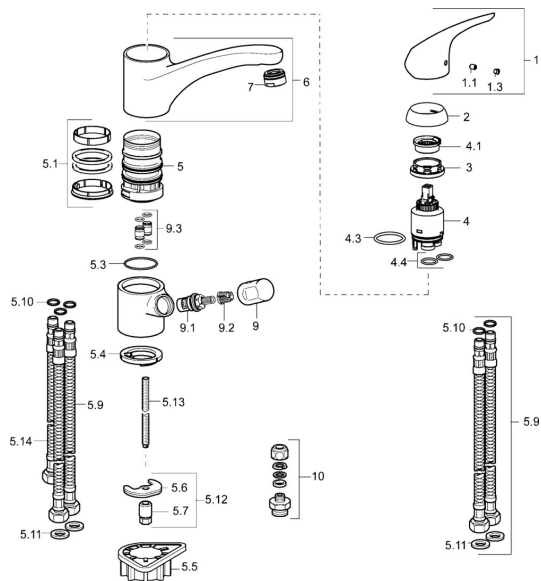

## Parti di ricambio

### SP01312274

	Nome	Codice
1	Leva Cromo <b>Fuori produzione</b>	59913979
1.1	Screw, M5x8, SW2.5	59904755
1.3	Tappo Grigio	59912112
2	Cappuccio, 33x3 mm Cromo	59912504
3	Dado di fissaggio, M37x1, AF30 <b>Fuori produzione</b>	59912111
4	Cartuccia, 3.5 Eco	59912324
4	Cartuccia, 3.5 Classic	59913075
4.1	Temperature adjustment limiter	59912325
4.3	O-ring, d 28.24x2.62 <b>Fuori produzione</b>	59912590
4.4	O-ring, d 10.10x1.60 <b>Fuori produzione</b>	59905072
5.1	Kit di guarnizione	1001264V
5.1	Kit di guarnizione <b>Fuori produzione</b>	59913968
5.3	O-ring, d 34x1.5	59913975
5.4	Rondella	59914591
5.5	Base per fissaggio	59910008
5.6	Fixing plate	59904765
5.7	Screw, M8x1, SW13	59904766
5.9	Cannette flessibili, L=550, G3/8-M8x1	59913969
5.10	O-ring, 6x1.4	59913266
5.11	Giunto, 9.5x14.4x2	59912551
5.12	Set di fissaggio	59910749
5.13	Viti di fissaggio, M8x1, L=140	59912474
5.14	Tubo flessibile, M8x1, G3/8, L=370 <b>Fuori produzione</b>	59913974
6	Bocca girevole con estrattore Cromo <b>Fuori produzione</b>	59913981
7	Aeratore, M24x1 STD HC A Cromo	59902366
9	Maniglia Cromo <b>Fuori produzione</b>	59913977
9.1	Vitone , G3/8	59913260
9.2	Adapter Bianco	59910235
9.3	Tubo di accoppiamento <b>Fuori produzione</b>	59913976
10	Connector nipple, G3/4xG3/8 <b>Fuori produzione</b>	59910940
N.I.	Chiave, SW30/34	59912108
N.I.	Set di rondelle <b>Fuori produzione</b>	59914043