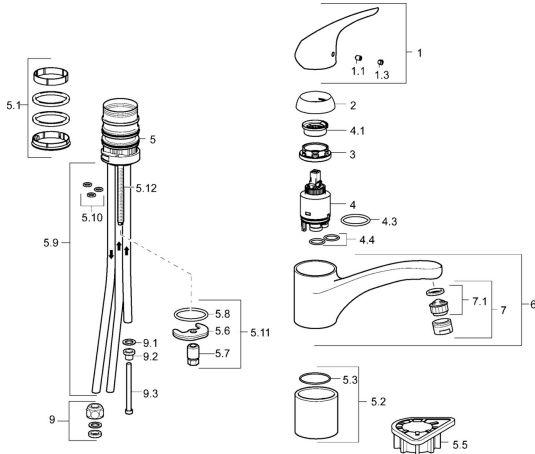

## Reserveonderdelen

### SP01291174

	Naam	Code
1	Handel Chromom <b>Stopgezet</b>	59913979
1.1	Schroef, M5x8, SW2.5	59904755
1.3	Sierdop Grijs	59912112
2	Kap, 33x3 mm Chromom	59912504
3	Schroefring, M37x1, AF30 <b>Stopgezet</b>	59912111
4	Binnenwerk, 3.5 Eco	59912324
4	Binnenwerk, 3.5 Classic	59913075
4.1	Temperature adjustment limiter	59912325
4.3	O-ring, d 28.24x2.62 <b>Stopgezet</b>	59912590
4.4	O-ring, d 10.10x1.60 <b>Stopgezet</b>	59905072
5.1	Dichting	1001264V
5.1	Dichting <b>Stopgezet</b>	59913968
5.2	Afstandhouder <b>Stopgezet</b>	59913980
5.3	O-ring, d 34x1.5	59913975
5.5	Verstevigingsplaat	59910008
5.6	Fixing plate	59904765
5.7	Schroef, M8x1, SW13	59904766
5.8	O-ring, d 36.09x d 3.53	59913396
5.9	Pijp, M8x1, L=560	59912806
5.10	O-ring, 6x1.4	59913266
5.11	Bevestigingsset	59910749
5.12	Bevestigingsschroeven, M8x1, L=140	59912474
6	S-uitloop Chromom <b>Stopgezet</b>	59913981
7	Mousseur, M24x1 A, low pressure Chromom	59902692
7.1	Mousseur, M22/24, ND	59901553
9	Montage moer	59904969
9.1	Dichting, 14.9x8.5x1	59902352
9.2	Dichting, 10x8	59902272
9.3	Slangen	59902151
N.I.	Sleutel, SW30/34	59912108
N.I.	Rubber klemstuk <b>Stopgezet</b>	59914043