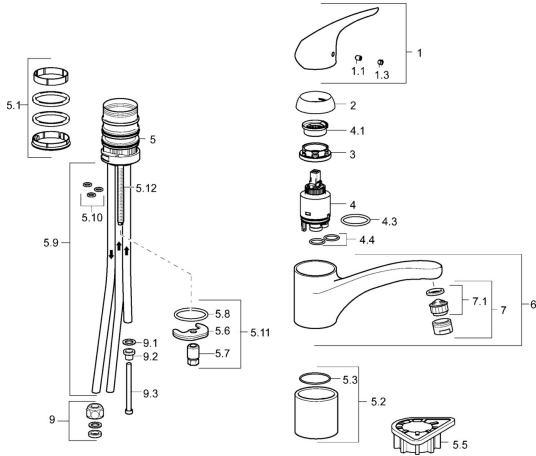

## Pièces de rechange

### SP01291174

	Nom	Code
1	Levier Chrome <b>Arrêté</b>	59913979
1.1	Vis, M5x8, SW2.5	59904755
1.3	Capuchon Gris	59912112
2	Chape, 33x3 mm Chrome	59912504
3	Écrou de maintien, M37x1, AF30 <b>Arrêté</b>	59912111
4	Cartouche, 3.5 Eco	59912324
4	Cartouche, 3.5 Classic	59913075
4.1	Temperature adjustment limiter	59912325
4.3	Joint, d 28.24x2.62 <b>Arrêté</b>	59912590
4.4	Joint, d 10.10x1.60 <b>Arrêté</b>	59905072
5.1	Set de fixation pour bec	1001264V
5.1	Set de fixation pour bec <b>Arrêté</b>	59913968
5.2	Plaques de compensation <b>Arrêté</b>	59913980
5.3	Joint, d 34x1.5	59913975
5.5	Plaque de fixation	59910008
5.6	Fixing plate	59904765
5.7	Vis, M8x1, SW13	59904766
5.8	Joint, d 36.09x d 3.53	59913396
5.9	Tuyau, M8x1, L=560	59912806
5.10	Joint, 6x1.4	59913266
5.11	Ensemble de fixation	59910749
5.12	Vis, M8x1, L=140	59912474
6	bec pivotant avec éjecteur Chrome <b>Arrêté</b>	59913981
7	Aérateur, M24x1 A, low pressure Chrome	59902692
7.1	Aérateur, M22/24, ND	59901553
9	Écrou du raccord	59904969
9.1	Set de fixation pour bec, 14.9x8.5x1	59902352
9.2	Set de fixation pour bec, 10x8	59902272
9.3	Tuyau	59902151
N.I.	Clef, SW30/34	59912108
N.I.	Jeu de bagues <b>Arrêté</b>	59914043