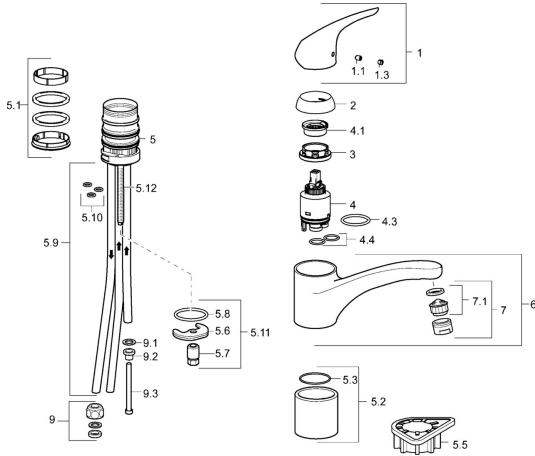

## Ersatzteile

### SP01291174

	Name	Art.-Nr.
1	Hebel Chrom <b>Ausgelaufen</b>	59913979
1.1	Schraube, M5x8, SW2.5	59904755
1.3	Dekorkappe Grau	59912112
2	Abdeckkappe, 33x3 mm Chrom	59912504
3	Spann-Mutter, M37x1, AF30 <b>Ausgelaufen</b>	59912111
4	Kartusche, 3.5 Eco	59912324
4	Kartusche, 3.5 Classic	59913075
4.1	Temperatur-Anschlagring	59912325
4.3	O-Ring, d 28.24x2.62 <b>Ausgelaufen</b>	59912590
4.4	O-Ring, d 10.10x1.60 <b>Ausgelaufen</b>	59905072
5.1	Dichtungskit	1001264V
5.1	Dichtungskit <b>Ausgelaufen</b>	59913968
5.2	Socket erhöht <b>Ausgelaufen</b>	59913980
5.3	O-Ring, d 34x1.5	59913975
5.5	PVC-Befestigungsplatte	59910008
5.6	Befestigungsplatte	59904765
5.7	Schraube, M8x1, SW13	59904766
5.8	O-Ring, d 36.09x d 3.53	59913396
5.9	Rohr, M8x1, L=560	59912806
5.10	O-Ring, 6x1.4	59913266
5.11	Befestigungssatz	59910749
5.12	Befestigungsschraube, M8x1, L=140	59912474
6	Schwenkauslauf mit Auswerfer Chrom <b>Ausgelaufen</b>	59913981
7	Luftsprudler, M24x1 A, low pressure Chrom	59902692
7.1	Luftsprudler, M22/24, ND	59901553
9	Überwurfmutter	59904969
9.1	Dichtungskit, 14.9x8.5x1	59902352
9.2	Dichtungskit, 10x8	59902272
9.3	Schlauch	59902151
N.I.	Schlüssel, SW30/34	59912108
N.I.	Dichtungsset <b>Ausgelaufen</b>	59914043