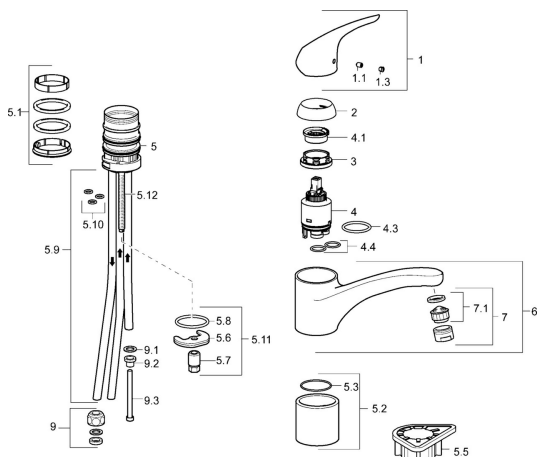

EAN: 4015474261310
static.hansa.com/01291174

Náhradní díly

SP01291174

	Název	Kód
1	Páka Chrom Ukončeno	59913979
1.1	Šroub, M5x8, SW2.5	59904755
1.3	Záslepka Šedá	59912112
2	Krytka, 33x3 mm Chrom	59912504
3	Upevňovací matice, M37x1, AF30 Ukončeno	59912111
4	Kartuše, 3.5 Eco	59912324
4	Kartuše, 3.5 Classic	59913075
4.1	Temperature adjustment limiter	59912325
4.3	O-kroužek, d 28.24x2.62 Ukončeno	59912590
4.4	O-kroužek, d 10.10x1.60 Ukončeno	59905072
5.1	Těsnící sada	1001264V
5.1	Těsnící sada Ukončeno	59913968
5.2	Distanční podložka Ukončeno	59913980
5.3	O-kroužek, d 34x1.5	59913975
5.5	Upevňovací destička	59910008
5.6	Upevňovací deska	59904765
5.7	Šroub, M8x1, SW13	59904766
5.8	O-kroužek, d 36.09x d 3.53	59913396
5.9	Roura, M8x1, L=560	59912806
5.10	O-kroužek, 6x1.4	59913266
5.11	Upevňovací set	59910749
5.12	Upevňovací šroub, M8x1, L=140	59912474
6	Výtokové rameno s ejektorem Chrom Ukončeno	59913981
7	Aerator, M24x1 A, low pressure Chrom	59902692
7.1	Aerator, M22/24, ND	59901553
9	Montáž matice	59904969
9.1	Těsnící sada, 14.9x8.5x1	59902352
9.2	Těsnící sada, 10x8	59902272
9.3	Hadice	59902151
N.I.	Klíč, SW30/34	59912108
N.I.	Podložka, set Ukončeno	59914043