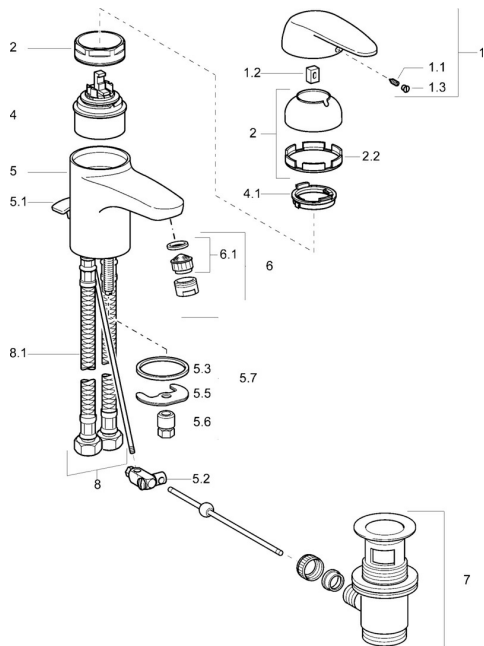

## Náhradné diely

### SP01012204

	Názov	Kód
1	Ovládacia rukoväť	59913904
1.1	Skrutka, M5x8, SW2,5	59904755
1.2	Klzné puzdro	59904778
1.3	Plug, hot/cold	59906705
2	Krytka Chróm	59906563
2.2	Upevňovacia objímka	59906695
3	Očné skrutka, M50x1, SW45	59904775
4	Kartuš, 4,8 eco	59904601
4	Kartuš, 4,8 Eco-Top	59911431
4.1	Hot water limiter	59904759
5.1	Ovládacie tiahlo Chróm <b>Ukončené</b>	59912300
5.2	Spojovací diel tiahla	59904624
5.3	Tesnenie, 37x48x3.5	59911422
5.5		59904765
5.6	Skrutka, M8x1, SW13	59904766
5.7	Upevňovací set	59910749
6	Aerator, M24x1 STD HC A Chróm	59902366
6	Aerator, M24x1 (2011-)	59913739
6.1	Aerator, M22/24 A	59902081
7	Vypúšťací ventil umývadla Chróm	59904620
8	Pripájacie hadičky <b>Ukončené</b>	59912301
8.1	Flexibilná hadička, L=410, G3/8 <b>Ukončené</b>	59912302
N.I.		59906910
N.I.	Podložka s očkom pre retiazku	59902219