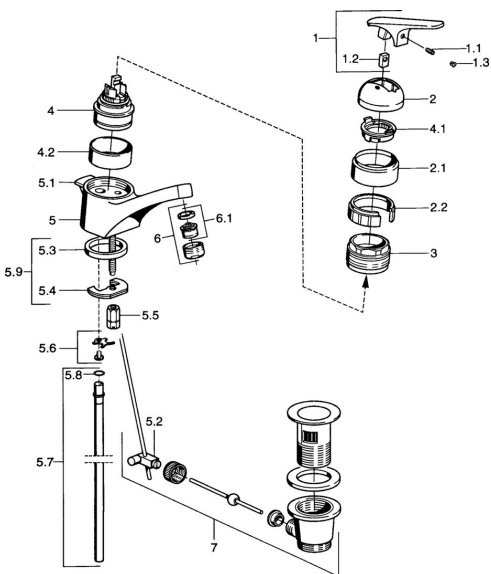

EAN: 4015474654860
static.hansa.com/01272162

Náhradné diely

SP01012102

	Názov	Kód
1.1	Skrutka, M5x8, SW2.5	59904755
1.2	Klzné puzdro	59904778
1.3	Plug, hot/cold	59906705
2	Krytka Chróm Ukončené	59905867
2.1	Krytka Chróm Ukončené	59911420
2.2	Držiak Ukončené	59911421
3	Prítlačná matica, M52x1, AF45	59911161
4	Kartuš, 4.8 eco	59904601
4	Kartuš, 4.8 Eco-Top	59911431
4.1	Hot water limiter	59904759
4.2	Spacer sleeve Ukončené	59905871
5.1	Ovládacie tiahlo Chróm Ukončené	59911434
5.2	Spojovací diel tiahla	59904624
5.3	Tesnenie, 37x48x3.5	59911422
5.4		59904765
5.5	Skrutka, M8x1, SW13	59904766
5.6	Attachment clamp Ukončené	59911416
5.7	Potrubie, d 10 mm, L=413	59911423
5.8	O-krúžok, 9x2	59905095
5.9	Upevňovací set	59910749
6	Aerator, M24x1 STD HC A Chróm	59902366
6.1	Aerator, M22/24 A	59902081
7	Vypúšťací ventil umývadla Chróm	59904620
N.I.		59906910
N.I.	Podložka s očkom pre retiazku	59902219