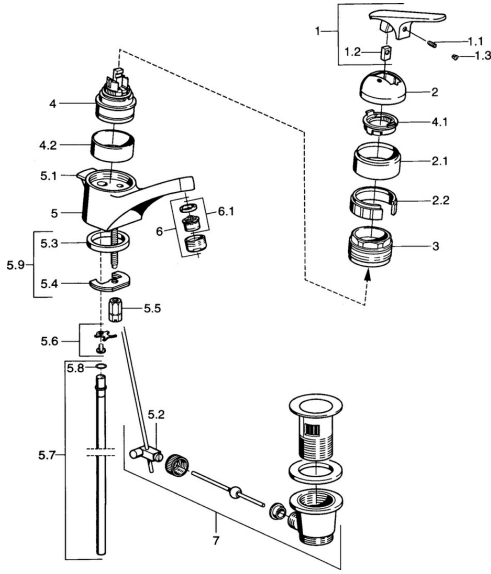

Reserveonderdelen
SP01012102

	Naam	Code
1.1	Schroef, M5x8, SW2.5	59904755
1.2	Joint klassiek uitloop	59904778
1.3	Plug, hot/cold	59906705
2	Kap Chroom Stopgezet	59905867
2.1	Kap Chroom Stopgezet	59911420
2.2	Houder Stopgezet	59911421
3	Schroefring, M52x1, AF45	59911161
4	Binnenwerk, 4.8 eco	59904601
4	Binnenwerk, 4.8 Eco-Top	59911431
4.1	Hot water limiter	59904759
4.2	Spacer sleeve Stopgezet	59905871
5.1	Trekstang Chroom Stopgezet	59911434
5.2	Gewrichtstuk	59904624
5.3	Dichting, 37x48x3.5	59911422
5.4	Fixing plate	59904765
5.5	Schroef, M8x1, SW13	59904766
5.6	Attachment clamp Stopgezet	59911416
5.7	Pijp, d 10 mm, L=413	59911423
5.8	O-ring, 9x2	59905095
5.9	Bevestigingsset	59910749
6	Mousseur, M24x1 STD HC A Chroom	59902366
6.1	Mousseur, M22/24 A	59902081
7	Wastegarnituur Chroom	59904620
N.I.	Plug	59906910
N.I.	Kettinghouder	59902219