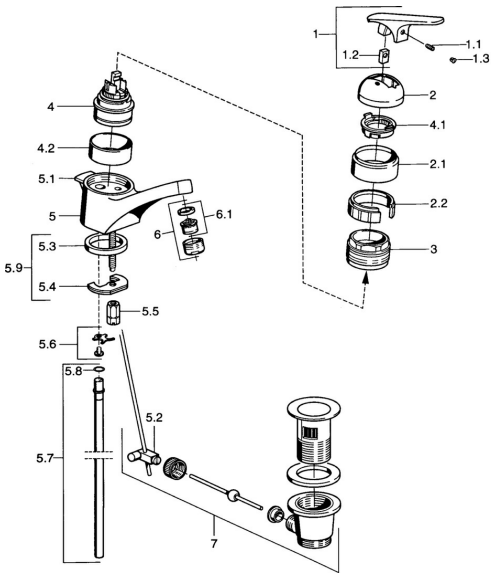

## Pièces de rechange

### SP01012102

	Nom	Code
1.1	Vis, M5x8, SW2.5	59904755
1.2	Kit de joints pour bec	59904778
1.3	Bouchon cache trou, hot/cold	59906705
2	Chape Chrome <b>Arrêté</b>	59905867
2.1	Cache Chrome <b>Arrêté</b>	59911420
2.2	Titulaire <b>Arrêté</b>	59911421
3	Écrou de maintien, M52x1, AF45	59911161
4	Cartouche, 4.8 eco	59904601
4	Cartouche, 4.8 Eco-Top	59911431
4.1	Hot water limiter	59904759
4.2	Douille entretoise <b>Arrêté</b>	59905871
5.1	Tirette de vidage Chrome <b>Arrêté</b>	59911434
5.2	Joint	59904624
5.3	Joint, 37x48x3.5	59911422
5.4	Fixing plate	59904765
5.5	Vis, M8x1, SW13	59904766
5.6	Attachment clamp <b>Arrêté</b>	59911416
5.7	Tuyau, d 10 mm, L=413	59911423
5.8	Joint, 9x2	59905095
5.9	Ensemble de fixation	59910749
6	Aérateur, M24x1 STD HC A Chrome	59902366
6.1	Aérateur, M22/24 A	59902081
7	Vidage Chrome	59904620
N.I.	Bouchon cache trou	59906910
N.I.	Bague avec graine d'attache	59902219