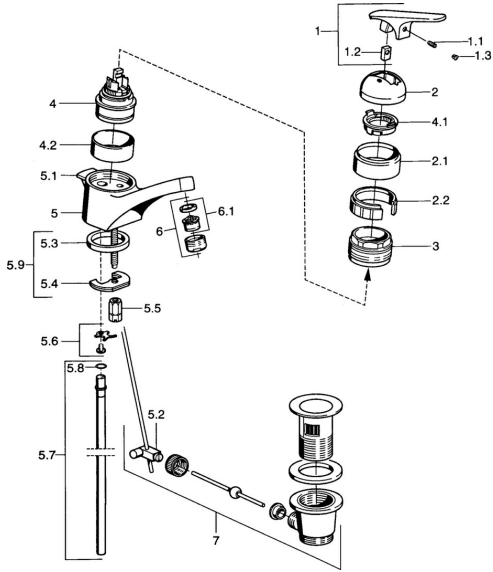

## Ersatzteile

### SP01012102

	Name	Art.-Nr.
1.1	Schraube, M5x8, SW2.5	59904755
1.2	Kunststoffadapter	59904778
1.3	Blindstopfen, hot/cold	59906705
2	Abdeckkappe Chrom <b>Ausgelaufen</b>	59905867
2.1	Abdeckung Chrom <b>Ausgelaufen</b>	59911420
2.2	Halter <b>Ausgelaufen</b>	59911421
3	Gegenmutter, M52x1, AF45	59911161
4	Kartusche, 4.8 eco	59904601
4	Kartusche, 4.8 Eco-Top	59911431
4.1	Warmwasser Begrenzer	59904759
4.2	Distanzhülse <b>Ausgelaufen</b>	59905871
5.1	Zugstange mit Knopf Chrom <b>Ausgelaufen</b>	59911434
5.2	Gelenkstück	59904624
5.3	Dichtung, 37x48x3.5	59911422
5.4	Befestigungsplatte	59904765
5.5	Schraube, M8x1, SW13	59904766
5.6	Befestigungsklammer <b>Ausgelaufen</b>	59911416
5.7	Rohr, d 10 mm, L=413	59911423
5.8	O-Ring, 9x2	59905095
5.9	Befestigungssatz	59910749
6	Luftsprudler, M24x1 STD HC A Chrom	59902366
6.1	Luftsprudler, M22/24 A	59902081
7	Ablaufgarnitur Chrom	59904620
N.I.	Blindstopfen	59906910
N.I.	Kettenhalter	59902219