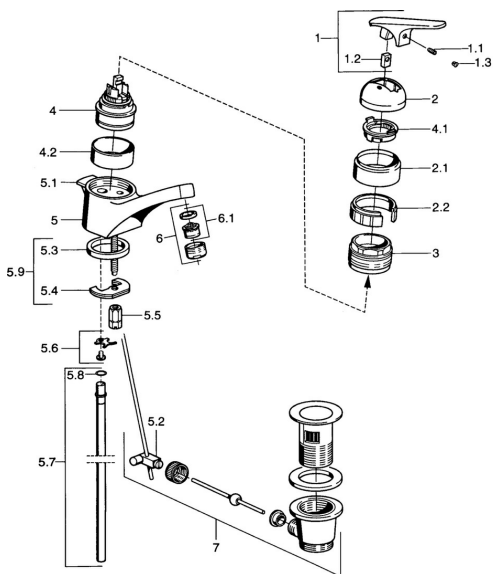

EAN: 4015474654860
static.hansa.com/01272162

Náhradní díly

SP01012102

	Název	Kód
1.1	Šroub, M5x8, SW2.5	59904755
1.2	Kluzné pouzdro (osazené)	59904778
1.3	Plug, hot/cold	59906705
2	Krytka Chrom Ukončeno	59905867
2.1	Kryt Chrom Ukončeno	59911420
2.2	Držák Ukončeno	59911421
3	Upeňovací matice, M52x1, AF45	59911161
4	Kartuše, 4,8 eco	59904601
4	Kartuše, 4,8 Eco-Top	59911431
4.1	Hot water limiter	59904759
4.2	Distanční pouzdro Ukončeno	59905871
5.1	Ovládací táhlo vypouštěcího ventilu Chrom Ukončeno	59911434
5.2	Spojovací díl táhel	59904624
5.3	Těsnění, 37x48x3.5	59911422
5.4	Upeňovací deska	59904765
5.5	Šroub, M8x1, SW13	59904766
5.6	Attachment clamp Ukončeno	59911416
5.7	Roura, d 10 mm, L=413	59911423
5.8	O-kroužek, 9x2	59905095
5.9	Upeňovací set	59910749
6	Aerator, M24x1 STD HC A Chrom	59902366
6.1	Aerator, M22/24 A	59902081
7	Vypouštěcí ventil Chrom	59904620
N.I.	Plug	59906910
N.I.	Podložka s očkem pro řetízek	59902219