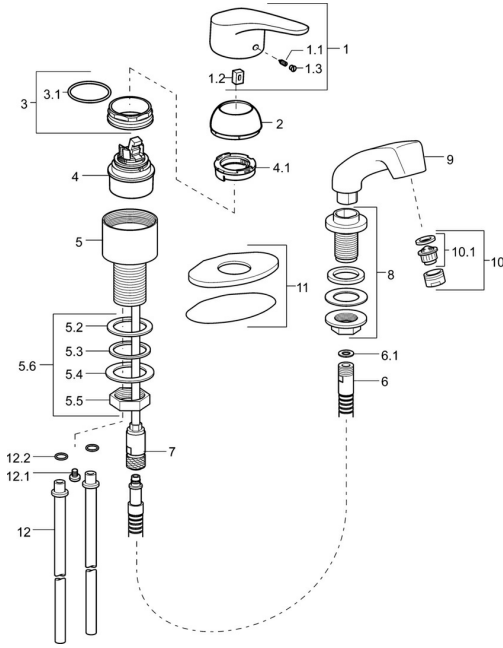

## Reserveonderdelen

### SP01262183

	Naam	Code
1	Hendel, L=93 mm Chrom	01880083
1.1	Schroef, M5x8, SW2.5	59904755
1.2	Joint klassiek uitloop	59904778
1.3	Sierdop Grijs	59912112
2	Kap Chrom	59912638
3	Schroefoog, M50x1, SW45	59904775
3.1	O-ring, d 43x2.5	59911166
4	Binnenwerk, 4.8 eco	59904601
4.1	Hot water limiter	59904759
5.2	Dichting, 41.5x33.3x2	59902295
5.3	Dichting, 48x33.5x2	59902283
5.6	Bevestigingsset <b>Stopgezet</b>	59912347
6	Slangen, L=1250	59902137
6.1	Dichting, 13.5x8x1	59902311
7	Nippel	59912074
8	Doorvoernippel	59910055
9	Handdouche	59910054
10	Mousseur, M24x1 STD HC B Chrom	59905830
10.1	Mousseur, M22/M24 B	59905901
11	Afdekplaat Chrom	59911328
12	Flexibele aansluitingen, L=430, G3/8-M8x1	59913964
12	Pijp, d 10 mm, L=413	59911423
12.1	Attachment clamp <b>Stopgezet</b>	59911416
12.2	O-ring, 9x2	59905095